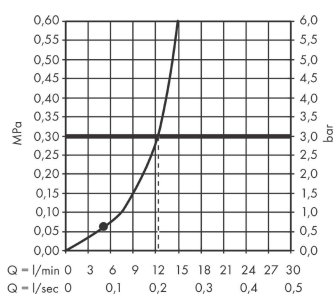

Vernis Blend

Верхний душ 200 1jet

Поверхности : **матовый черный** Артикульный номер: **26271670**

Описание

Характеристики

- размер душевого диска: 205 мм
- тип струи: Rain
- шарнирное соединение: регулируемый угол верхнего душа
- максимальный расход воды при 3 бар: 12,4 л/мин
- материал душевого диска: пластик
- съемный верхний душ для очистки
- монтаж: потолок или стена
- соединительная резьба G ½

Технология

Продукт

Чертеж

График расхода воды

Расход измерен практически с помощью соответствующей арматуры (термостат/смеситель/скрытый клапан).