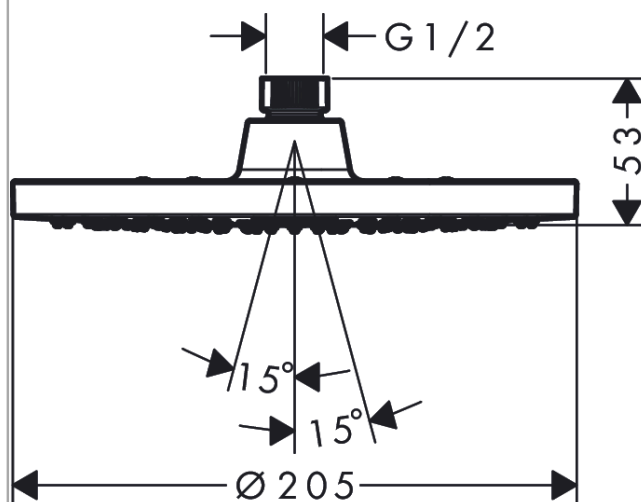

Vernis Blend

Верхний душ 200 1jet

Поверхности : **матовый черный** Артикульный номер: **26271670**

Описание

Характеристики

- размер душевого диска: 205 мм
- тип струи: Rain
- шарнирное соединение: регулируемый угол верхнего душа
- максимальный расход воды при 3 бар: 12,4 л/мин
- материал душевого диска: пластик
- съемный верхний душ для очистки
- монтаж: потолок или стена
- соединительная резьба G ½

Технология

Продукт

Чертеж

График расхода воды

Расход измерен практически с помощью соответствующей арматуры (термостат/смеситель/скрытый клапан).