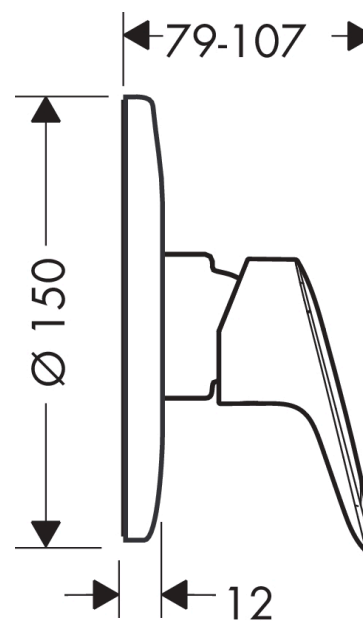

Logis

Смеситель для душа, однорычажный, СМ

Поверхности : **хром** Артикульный номер: **71606000**

Описание

Характеристики

- вид соединения: скрытая часть
- расход воды при 3 барах: 28.7 л/мин
- класс шума: I
- класс расхода воды: C

Продукт

Чертеж

График расхода воды