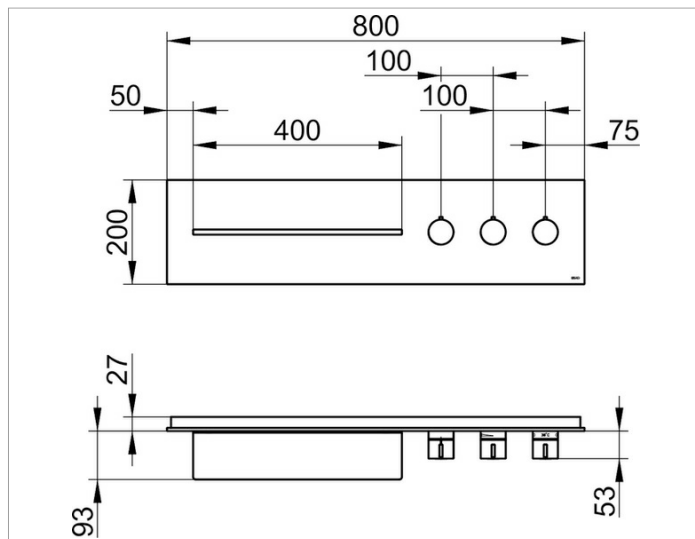

meTime_spa

56163012802 Панель для ванны и душа с термостатом DN 20

ИЗДЕЛИЕ

ОПИСАНИЕ ИЗДЕЛИЯ

наружный комплект для управления на 3 потребителя состоит из:

- монтажной рамы
- наружной панели из закаленного стекла с рамой и с полочкой из массива алюминия
- ручки термостата с ограничителем температуры 38°
- рукоятки вентиля
- рукоятки переключателя

поверхность

кашемир, матовый

Габариты

800 x 200 mm

ЧЕРТЕЖ

спецификации

KEUCO meTime_spa shower and bath board with thermostat unit DN 20, 56163012802

Finish set for the regulation of 3 users, cashmere, satin, model handles right, Complete with:

mounting frame (stainless steel),
 Panel made of ESG glass,
 External dimensions: 31-1/2" x 7-7/8",
 one shelf made of aluminium (19-11/16" x 3-11/16" x 7/16"),
 chrome-plated thermostat handle with safety cut-off at 100° F,
 shut-off handle, total depth 4-11/16"