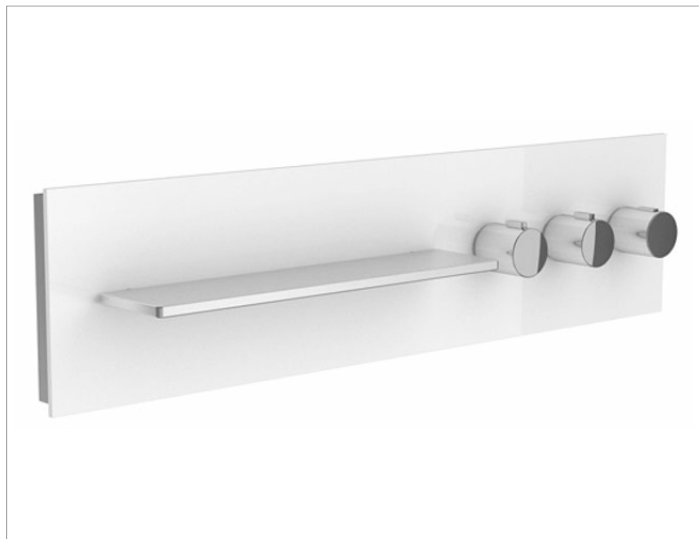

meTime_spa

56163012802 Панель для ванны и душа с термостатом DN 20

ИЗДЕЛИЕ

ОПИСАНИЕ ИЗДЕЛИЯ

наружный комплект для управления на 3 потребителя состоит из:

- монтажной рамы
- наружной панели из закаленного стекла с рамой и с полочкой из массива алюминия
- ручки термостата с ограничителем температуры 38°
- рукоятки вентиля
- рукоятки переключателя

поверхность

кашемир, матовый

Габариты

800 x 200 mm

ЧЕРТЕЖ

спецификации

KEUCO meTime_spa shower and bath board with thermostat unit DN 20, 56163012802

Finish set for the regulation of 3 users, cashmere, satin, model handles right, Complete with:

mounting frame (stainless steel),
 Panel made of ESG glass,
 External dimensions: 31-1/2" x 7-7/8",
 one shelf made of aluminium (19-11/16" x 3-11/16" x 7/16"),
 chrome-plated thermostat handle with safety cut-off at 100° F,
 shut-off handle, total depth 4-11/16"