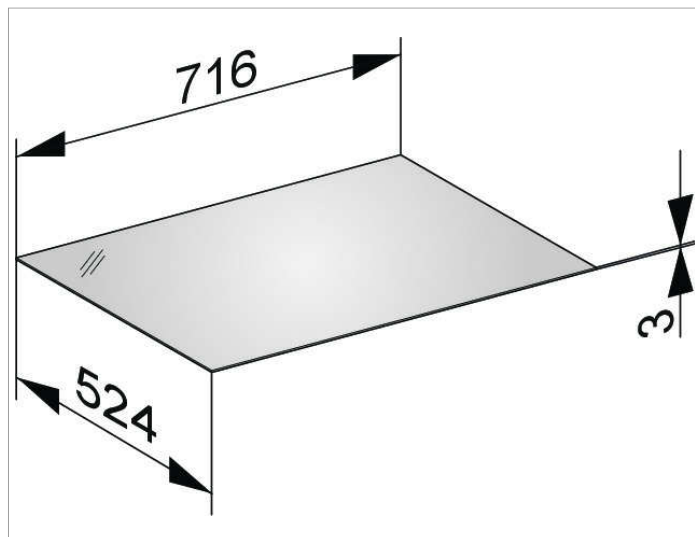

Edition 11

31322YU9002 Декоративная крышка

ИЗДЕЛИЕ

ЧЕРТЕЖ

ОПИСАНИЕ ИЗДЕЛИЯ

кристаллин, безопасное стекло ESG, тыльная сторона лакирована
подходит для Нижний боковой шкаф арт. 31322/31323

поверхность

11, 14, 18, 27, 28, 30, 57

Габариты

716 x 3 x 524 mm