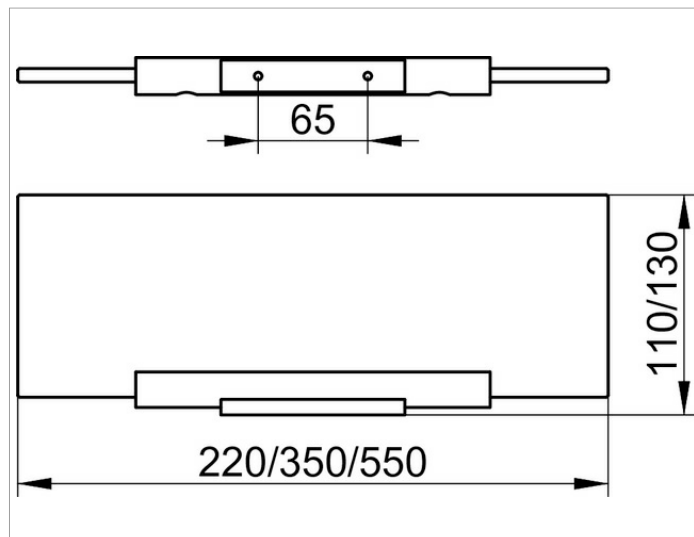

Plan

14910010000 Держатели для полочки

ИЗДЕЛИЕ

ЧЕРТЕЖ

ОПИСАНИЕ ИЗДЕЛИЯ

без полочки

поверхность

хром

спецификации

KEUCO PLAN shelf bracket 14910010000 without glass shelf
Chrome-plated shelf bracket
In a stylish yet functional design
Suitable glass shelf, article 14910
Width 8-4/16", height 14/16"
incl. corrosion-free mounting material
shelf to be ordered separately!