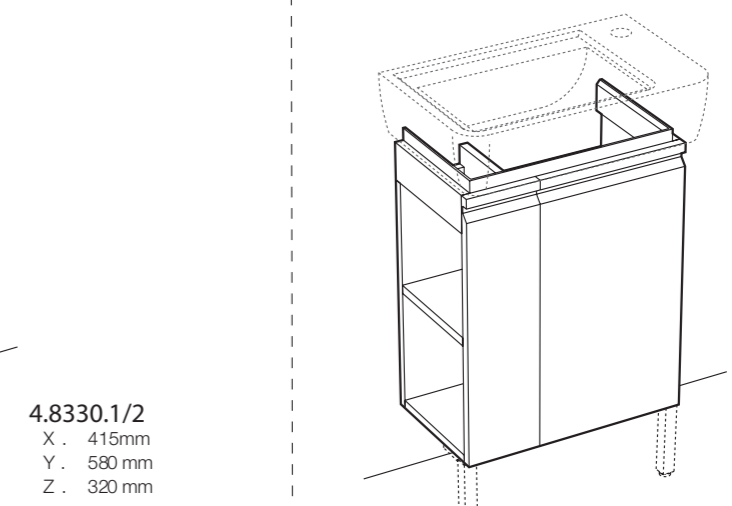

4.8301.1/2
 X . 380 mm
 Y . 580 mm
 Z . 310 mm

4.8330.1/2
 X . 415 mm
 Y . 580 mm
 Z . 320 mm

4.8300.1/2
 X . 470 mm
 Y . 605 mm
 Z . 275 mm

LAUFEN

Laufen Bathrooms AG
 Wahlenstrasse 46
 CH-4242 Laufen, Switzerland
 www.laufen.com