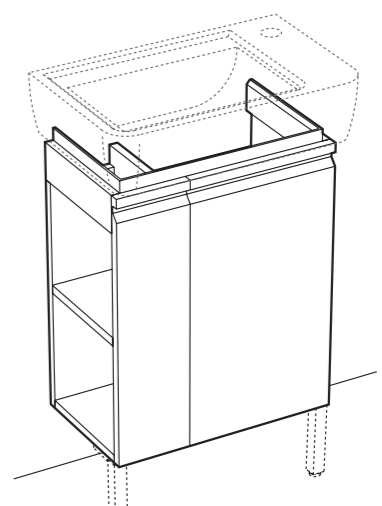

4.8301.1/2
 X . 380 mm
 Y . 580 mm
 Z . 310 mm

4.8330.1/2
 X . 415 mm
 Y . 580 mm
 Z . 320 mm

4.8300.1/2
 X . 470 mm
 Y . 605 mm
 Z . 275 mm

LAUFEN

Laufen Bathrooms AG
 Wahlenstrasse 46
 CH-4242 Laufen, Switzerland
 www.laufen.com