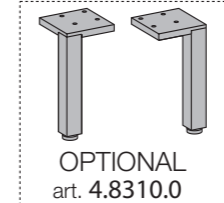

4.8301.1/2
 X . 380 mm
 Y . 580 mm
 Z . 310 mm

4.8330.1/2
 X . 415 mm
 Y . 580 mm
 Z . 320 mm

4.8300.1/2
 X . 470 mm
 Y . 605 mm
 Z . 275 mm

LAUFEN

Laufen Bathrooms AG
 Wahlenstrasse 46
 CH-4242 Laufen, Switzerland
 www.laufen.com