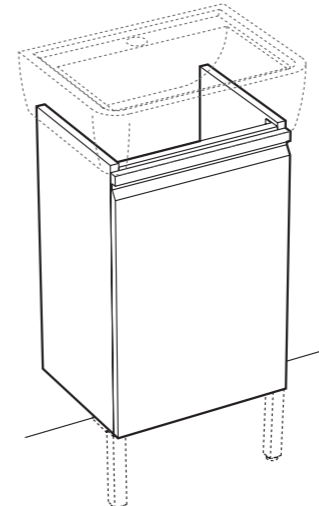

4.8301.1/2
 X . 380 mm
 Y . 580 mm
 Z . 310 mm

4.8330.1/2
 X . 415 mm
 Y . 580 mm
 Z . 320 mm

4.8300.1/2
 X . 470 mm
 Y . 605 mm
 Z . 275 mm

LAUFEN

Laufen Bathrooms AG
 Wahlenstrasse 46
 CH-4242 Laufen, Switzerland
 www.laufen.com