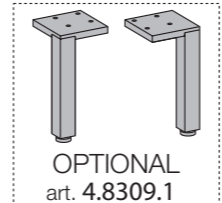

4.8301.1/2
 X . 380 mm
 Y . 580 mm
 Z . 310 mm

4.8330.1/2
 X . 415 mm
 Y . 580 mm
 Z . 320 mm

4.8300.1/2
 X . 470 mm
 Y . 605 mm
 Z . 275 mm

LAUFEN

Laufen Bathrooms AG
 Wahlenstrasse 46
 CH-4242 Laufen, Switzerland
 www.laufen.com