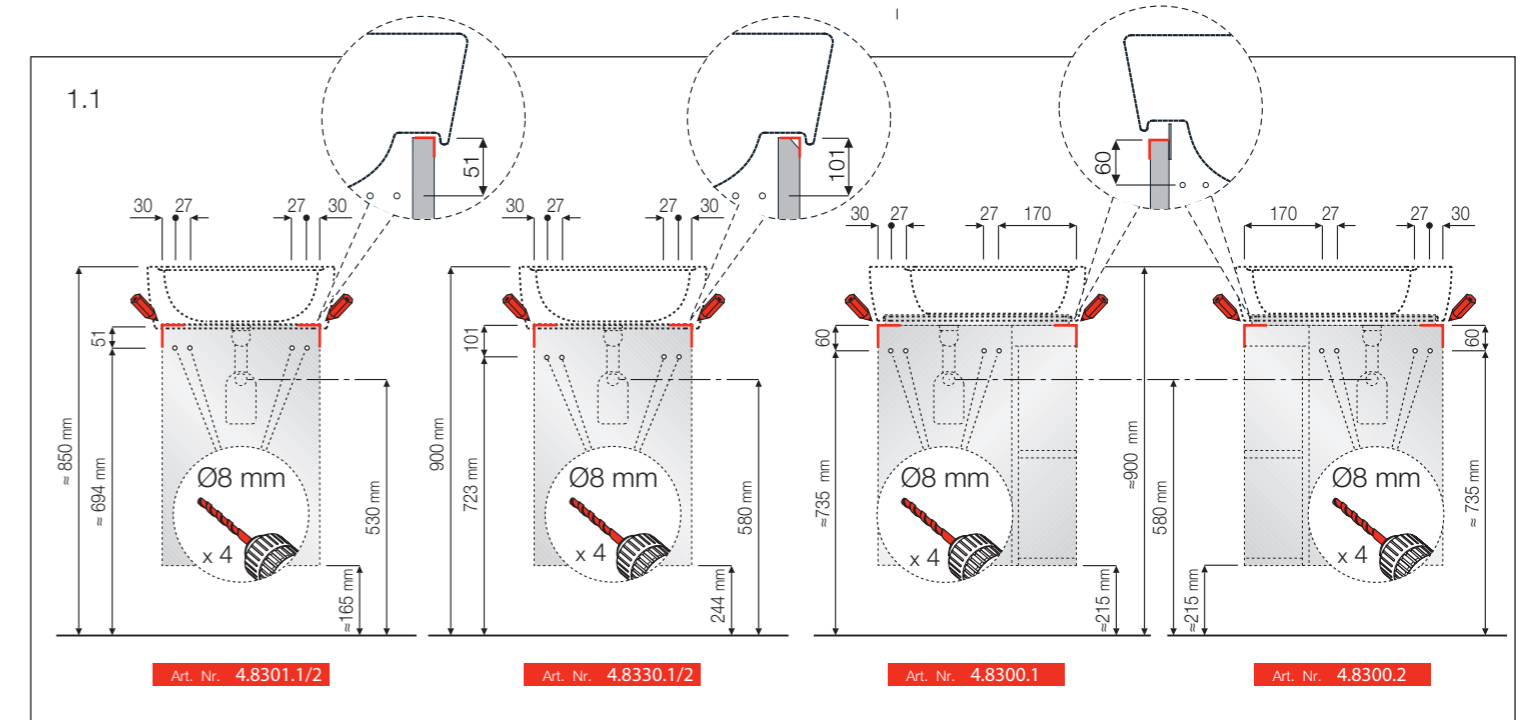

4.8301.1/2
 X . 380 mm
 Y . 580 mm
 Z . 310 mm

4.8330.1/2
 X . 415 mm
 Y . 580 mm
 Z . 320 mm

4.8300.1/2
 X . 470 mm
 Y . 605 mm
 Z . 275 mm

LAUFEN

Laufen Bathrooms AG
 Wahlenstrasse 46
 CH-4242 Laufen, Switzerland
 www.laufen.com