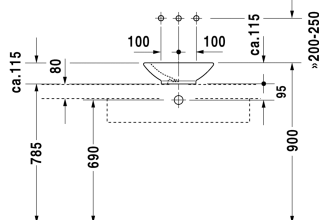

8377_8532 Fogo

Раковина	Размеры	Вес	Номер заказа
без перелива, без площадки под смеситель, включая хромированное кольцо, включая крепление, Ø 400 мм			
Цвета			
00 Белый Alpin			
Вариант			
☒	Ø 400 мм	8,000 кг	0451400000
Sanitary ceramics with the special WonderGliss surface finish will remain clean and attractive-looking for a long time to come. When ordering WonderGliss please add a "1" as eleventh digit to the model number.			
Принадлежности			
Выпуск для раковины для умывальников без перелива	50 мм	0,300 кг	005024
Соответствующая продукция			
Тумбочка подвесная 1 выдвижное отделение, консольная столешница с одним вырезом, для 1 накладной раковины посередине, 800 x 550 мм	800 x 550 мм		KT6694
Тумбочка подвесная 1 выдвижное отделение, консольная столешница с одним вырезом, для 1 накладной раковины посередине, 1000 x 550 мм	1000 x 550 мм		KT6695
Тумбочка подвесная 1 выдвижное отделение, консольная столешница с одним вырезом, для 1 накладной раковины посередине, 1200 x 550 мм	1200 x 550 мм		KT6696
Тумбочка подвесная 2 выдвижных отделения, 1 консольная столешница по выбору с одним или двумя вырезами, для 1 или 2 накладных раковин, 1400 x 550 мм	1400 x 550 мм		KT6697 B/L/R

All drawings contain the necessary measurements which are subject to standard tolerances. They are stated in mm and are non-binding. Exact measurements, in particular for customised installation scenarios, can only be taken from the finished ceramic piece.