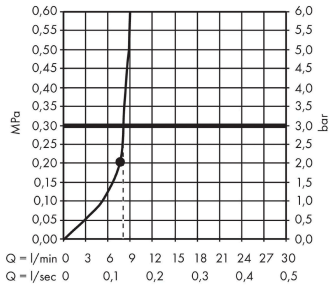

Срома

Верхний душ 280 1jet EcoSmart 9 л/мин

Поверхность: **Матовый черный хром** Артикульный номер: **26221340**

Описание

Характеристики

- размер головки душа: 280 мм
- тип струи: RainAir
- шарнирное соединение: регулируемый угол наклона верхнего душа
- материал душевого диска: металл
- максимальный объем расхода воды при 3 барах: 8,5 л/мин
- расход воды для струи RainAir (при 3 бар): 8,5 л/мин
- минимальное гидравлическое давление: 2 бара
- съемный душевой диск для очистки
- монтаж: потолок или стена
- соединительная резьба G $\frac{1}{2}$
- подходит для проточных водонагревателей

Технология

Награды за дизайн

Продукт

Чертеж

Срома

Верхний душ 280 1jet EcoSmart 9 л/мин

Поверхность: **Матовый черный хром** Артикульный номер: **26221340**

График расхода воды

Расход измерен практически с помощью соответствующей арматуры (термостат/смеситель/скрытый клапан).

Срома

Верхний душ 280 1jet EcoSmart 9 л/мин

Поверхность: Матовый черный хром Артикулный номер: 26221340