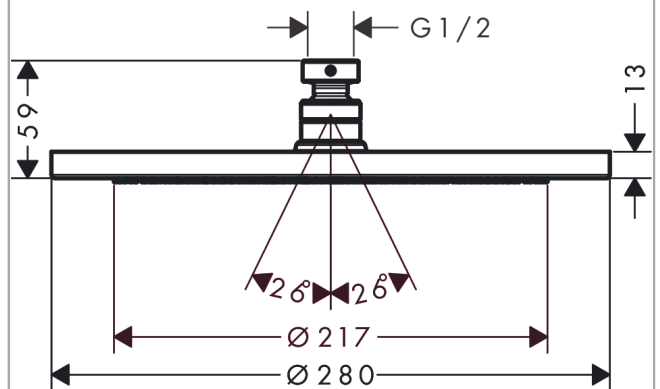

Срома

Верхний душ 280 1jet EcoSmart 9 л/мин

Поверхность: **Матовый черный хром** Артикульный номер: **26221340**

Описание

Характеристики

- размер головки душа: 280 мм
- тип струи: RainAir
- шарнирное соединение: регулируемый угол наклона верхнего душа
- материал душевого диска: металл
- максимальный объем расхода воды при 3 барах: 8,5 л/мин
- расход воды для струи RainAir (при 3 бар): 8,5 л/мин
- минимальное гидравлическое давление: 2 бара
- съемный душевой диск для очистки
- монтаж: потолок или стена
- соединительная резьба G $\frac{1}{2}$
- подходит для проточных водонагревателей

Технология

Награды за дизайн

Продукт

Чертеж

Срома

Верхний душ 280 1jet EcoSmart 9 л/мин

Поверхность: **Матовый черный хром** Артикульный номер: **26221340**

График расхода воды

Расход измерен практически с помощью соответствующей арматуры (термостат/смеситель/скрытый клапан).

Срома

Верхний душ 280 1jet EcoSmart 9 л/мин

Поверхность: Матовый черный хром Артикулный номер: 26221340

Покомпонентное изображение

Год выпуска: >08/19

Срома

Верхний душ 280 1jet EcoSmart 9 л/мин

Поверхность: **Матовый черный хром** Артикульный номер: **26221340**

Перечень запасных частей

Год выпуска: >08/19

Позиция	Описание	Артикульный номер	PC	PU
1	filter packing	94246000	-	1
2	flow limiter (9 l/min)	95659000	-	1
3	ball joint	98941340	-	1
4	lock washer	98942340	-	1
5	nut	97958340	-	1
6	lever collar	97536000	-	1
7	seal	97606000	-	1
8	air jet (Eco)	95795340	-	1
9	O-ring 7x2	98419000	-	1