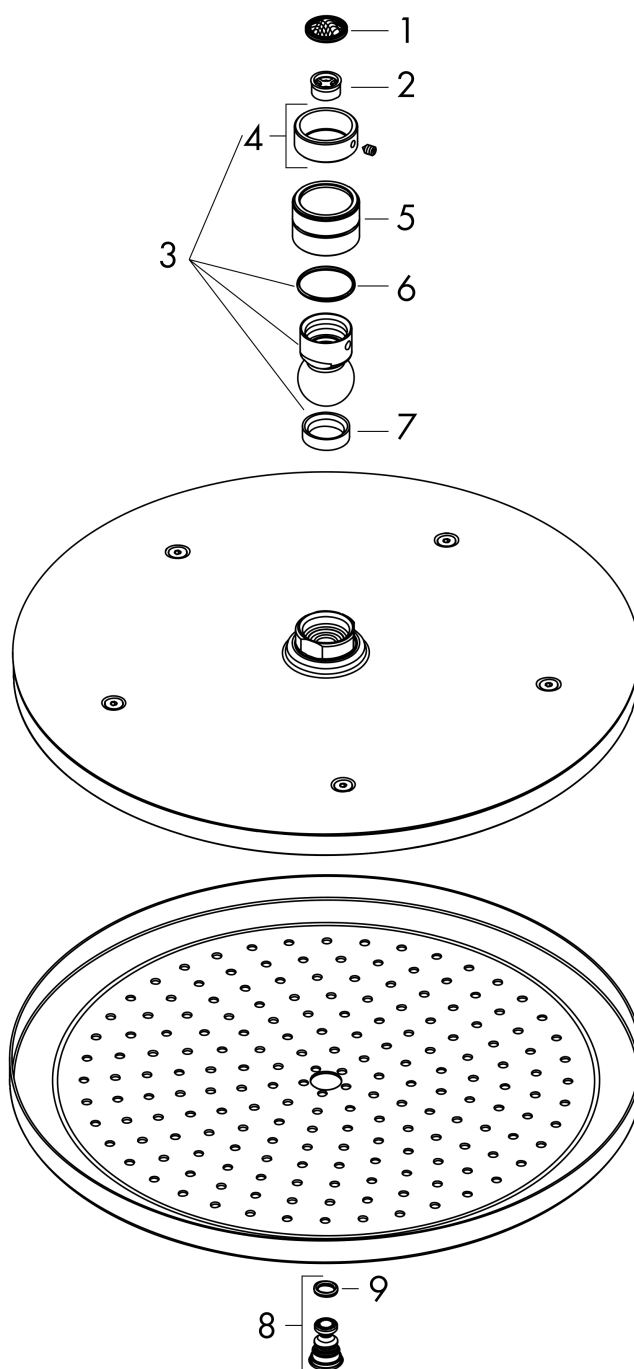

Срома

Верхний душ 280 1jet EcoSmart 9 л/мин

Поверхность: **Матовый черный хром** Артикульный номер: **26221340**

Описание

Характеристики

- размер головки душа: 280 мм
- тип струи: RainAir
- шарнирное соединение: регулируемый угол наклона верхнего душа
- материал душевого диска: металл
- максимальный объем расхода воды при 3 барах: 8,5 л/мин
- расход воды для струи RainAir (при 3 бар): 8,5 л/мин
- минимальное гидравлическое давление: 2 бара
- съемный душевой диск для очистки
- монтаж: потолок или стена
- соединительная резьба G $\frac{1}{2}$
- подходит для проточных водонагревателей

Технология

Награды за дизайн

Продукт

Чертеж

Срома

Верхний душ 280 1jet EcoSmart 9 л/мин

Поверхность: **Матовый черный хром** Артикульный номер: **26221340**

График расхода воды

Расход измерен практически с помощью соответствующей арматуры (термостат/смеситель/скрытый клапан).

Срома

Верхний душ 280 1jet EcoSmart 9 л/мин

Поверхность: Матовый черный хром Артикулный номер: 26221340

Покомпонентное изображение

Год выпуска: >08/19

Срома

Верхний душ 280 1jet EcoSmart 9 л/мин

Поверхность: **Матовый черный хром** Артикульный номер: **26221340**

Перечень запасных частей

Год выпуска: >08/19

Позиция	Описание	Артикульный номер	PC	PU
1	filter packing	94246000	-	1
2	flow limiter (9 l/min)	95659000	-	1
3	ball joint	98941340	-	1
4	lock washer	98942340	-	1
5	nut	97958340	-	1
6	lever collar	97536000	-	1
7	seal	97606000	-	1
8	air jet (Eco)	95795340	-	1
9	O-ring 7x2	98419000	-	1