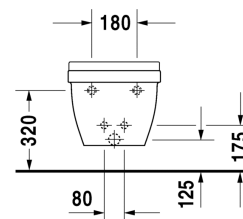

Starck 3 Биде подвесное компакт # 2281150000

| < 360 мм > |

Биде подвесное компакт	Размеры	Вес	Номер заказа
с переливом, с плоскостью под смеситель, вкл. крепление Durafix			
Цвета			
00 Белый Alpin			
Вариант			
	360 x 480 мм	18,500 кг	2281150000
Справка			
Крепление Durafix для скрытого монтажа включено в поставку			
Сантехническая керамика со специальным покрытием WonderGliss остается чистой и красивой в течение долгого времени. При заказе WonderGliss добавьте "1" на 11-м месте в артикуле модели.			
Принадлежности			
Опорная рама для встраивания (расстояние 180 мм). подходит для сплошных стен, для подвесного биде и подвесного унитаза			695200
Крепление для подвесного биде и подвесного унитаза	Ø 12 x 180 мм	0,200 кг	006500

Все чертежи содержат необходимые размеры с соблюдением стандартных допусков. Они указаны в мм и не являются обязательными. Точные размеры, в частности для монтажа по индивидуальному заказу, можно получить только по готовому изделию.