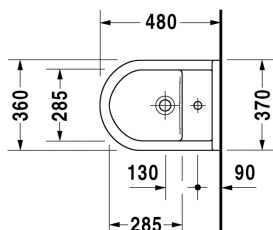

Starck 3 Биде подвесное компакт # 2281150000

| < 360 мм > |

Биде подвесное компакт	Размеры	Вес	Номер заказа
с переливом, с плоскостью под смеситель, вкл. крепление Durafix			
Цвета			
00 Белый Alpin			
Вариант			
	360 x 480 мм	18,500 кг	2281150000
Справка			
Крепление Durafix для скрытого монтажа включено в поставку			
Сантехническая керамика со специальным покрытием WonderGliss остается чистой и красивой в течение долгого времени. При заказе WonderGliss добавьте "1" на 11-м месте в артикуле модели.			
Принадлежности			
Опорная рама для встраивания (расстояние 180 мм). подходит для сплошных стен, для подвесного биде и подвесного унитаза			695200
Крепление для подвесного биде и подвесного унитаза	Ø 12 x 180 мм	0,200 кг	006500

Все чертежи содержат необходимые размеры с соблюдением стандартных допусков. Они указаны в мм и не являются обязательными. Точные размеры, в частности для монтажа по индивидуальному заказу, можно получить только по готовому изделию.