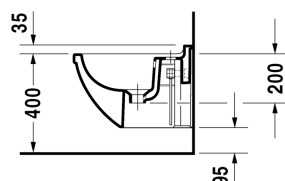

Starck 3 Биде подвесное компакт # 2281150000

| < 360 мм > |

Биде подвесное компакт	Размеры	Вес	Номер заказа
с переливом, с плоскостью под смеситель, вкл. крепление Durafix			
Цвета			
00 Белый Alpin			
Вариант			
	360 x 480 мм	18,500 кг	2281150000
Справка			
Крепление Durafix для скрытого монтажа включено в поставку			
Сантехническая керамика со специальным покрытием WonderGliss остается чистой и красивой в течение долгого времени. При заказе WonderGliss добавьте "1" на 11-м месте в артикуле модели.			
Принадлежности			
Опорная рама для встраивания (расстояние 180 мм). подходит для сплошных стен, для подвесного биде и подвесного унитаза			695200
Крепление для подвесного биде и подвесного унитаза	Ø 12 x 180 мм	0,200 кг	006500

Все чертежи содержат необходимые размеры с соблюдением стандартных допусков. Они указаны в мм и не являются обязательными. Точные размеры, в частности для монтажа по индивидуальному заказу, можно получить только по готовому изделию.