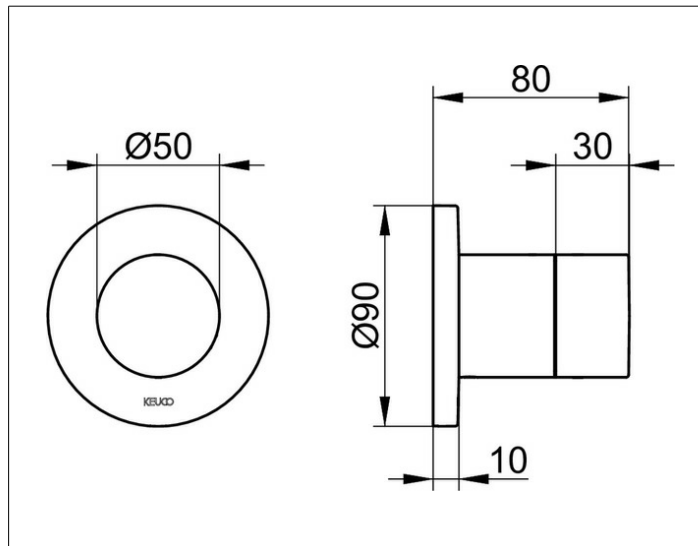

ИХМО

59556370001 Встраиваемый переключатель на 2 потребителя DN 15

ИЗДЕЛИЕ

ЧЕРТЕЖ

ОПИСАНИЕ ИЗДЕЛИЯ

Наружный комплект состоит из:
рукоятки, гильзы, розетки (круглой) и
вентиля-переключателя
подходит к внутренней функциональной
части арт. 59556 000070

ПОВЕРХНОСТЬ

черный матовый