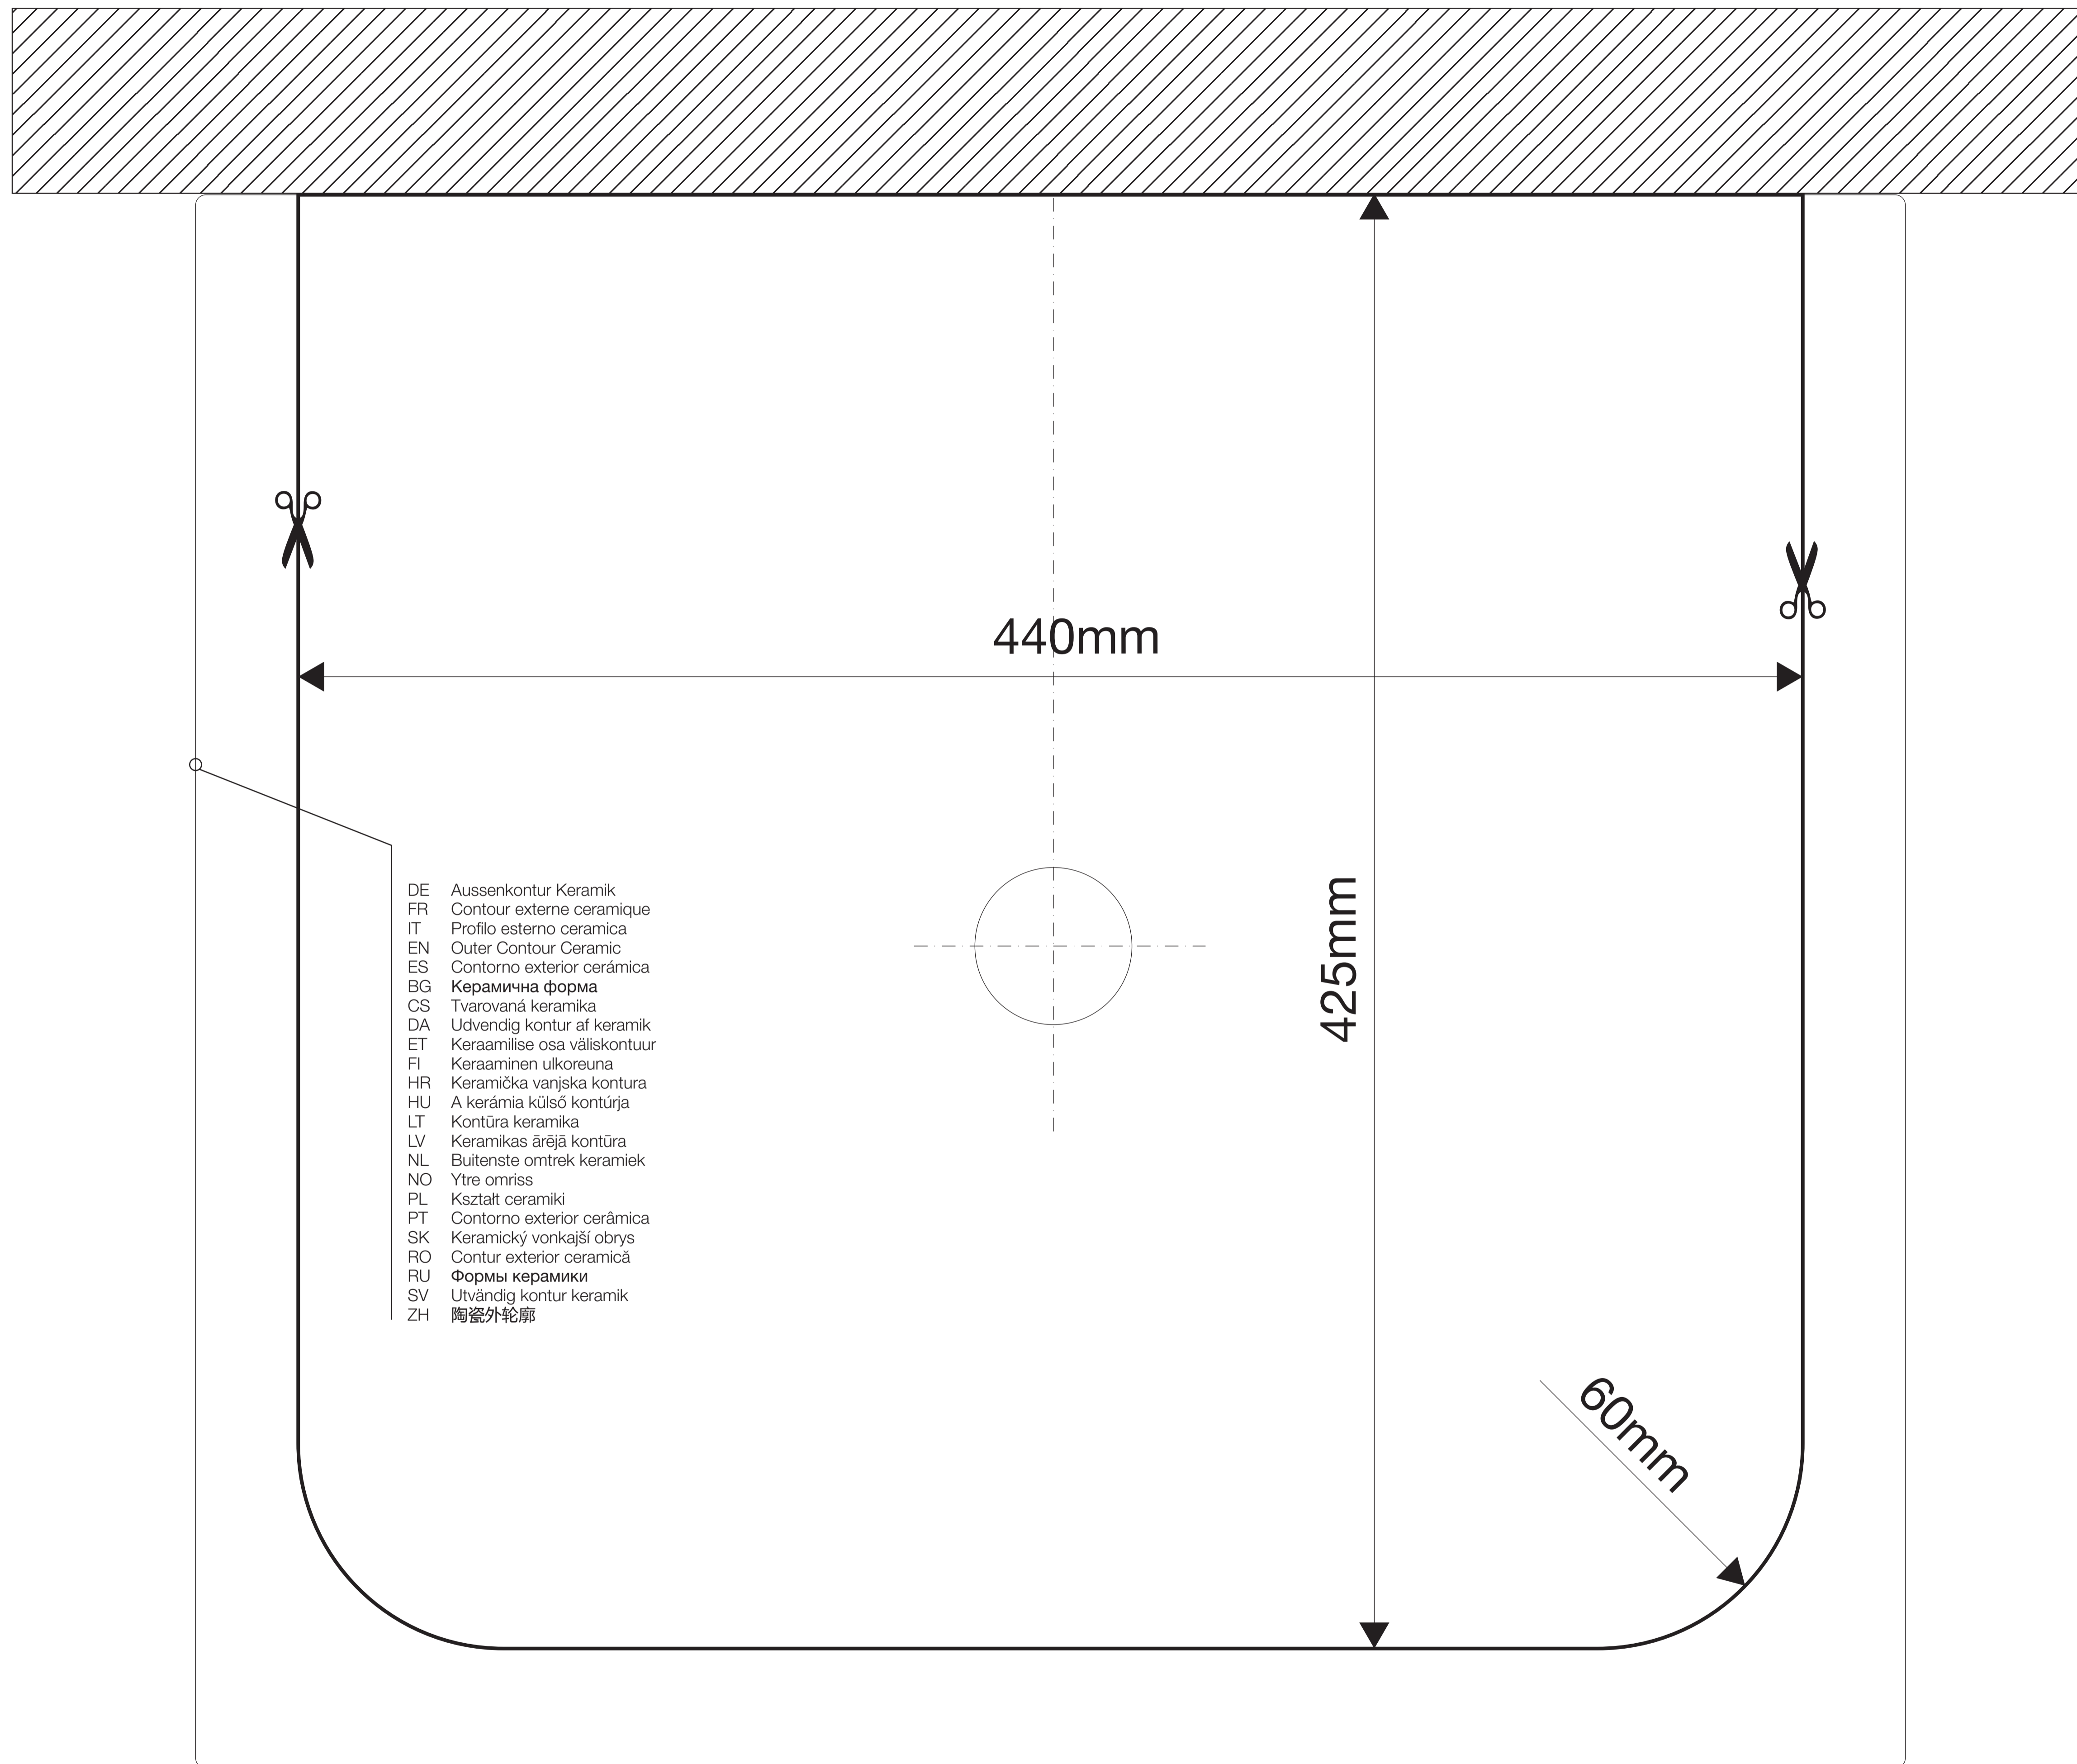

# LAUFEN

KARTEL BY LAUFEN

8.1633.2

DE Waschtisch Unterseite geschliffen  
FR Paroi inférieure du lavabo polie  
IT Lavabo con superficie inferiore levigata  
EN Washbasin undersurface ground  
ES Lijar parte inferior del lavabo  
BG Долна страна на умивалника, шлифована  
CS Dřez s broušenou spodní stranou  
DA Håndvask med poleret underside  
ET Valamu lihvitud põhi  
FI Alapuoletta hiottu pesuallas  
HR Donja strana umivaonika, ugladena  
HU Mosdóasztal alsó oldala csiszolt  
LT Šifuota plovimo paviršaus apatinė dalis  
LV Mazgājamaš galds ar slīpētu apakšmalu  
NL Onderkant wastafel geschuurd  
NO Undersiden av servanten er slipt  
PL Dolna strona umywalki wygładzona  
PT Superfície inferior do lavatório polida  
SK Spodná strana umývadla, uhladená  
RO Chiuvetă cu partea inferioară șlefuită  
RU Нижняя сторона умывальника отшлифована  
SV Tvättställets undersida är slipad  
ZH 洗面盆下部已打磨

8.9633.2

Schablone  
Gabarit  
Sagoma  
Template  
Plantilla  
Шаблон  
Šablonas  
Skabelon  
Šabloon  
Sapluuna  
Predložak  
Sablon  
Šablona  
Šablons  
Sjabloon  
Mal  
Szablon  
Gabarito  
Šablóna  
Şablon  
Лекало  
Mall  
模型

# LAUFEN

Laufen Bathrooms AG  
Wahlenstrasse 46  
CH-4242 Laufen, Switzerland  
www.laufen.com

DE Aussenkontur Keramik  
FR Contour externe ceramique  
IT Profilo esterno ceramica  
EN Outer Contour Ceramic  
ES Contorno exterior cerámica  
BG Керамична форма  
CS Tvarovaná keramika  
DA Udvendig kontur af keramik  
ET Keraamilise osa väliskontuur  
FI Keraaminen ulkoreuna  
HR Keraička vanjska kontura  
HU A kerámia külső kontúrja  
LT Kontūra keramika  
LV Keramikas ārējā kontūra  
NL Buitenste omtrek keramiek  
NO Ytre omriss  
PL Kształt ceramiki  
PT Contorno exterior cerâmica  
SK Keramický vonkajší obrys  
RO Contur exterior ceramică  
RU Формы керамики  
SV Utvändigt kontur keramik  
ZH 陶瓷外轮廓