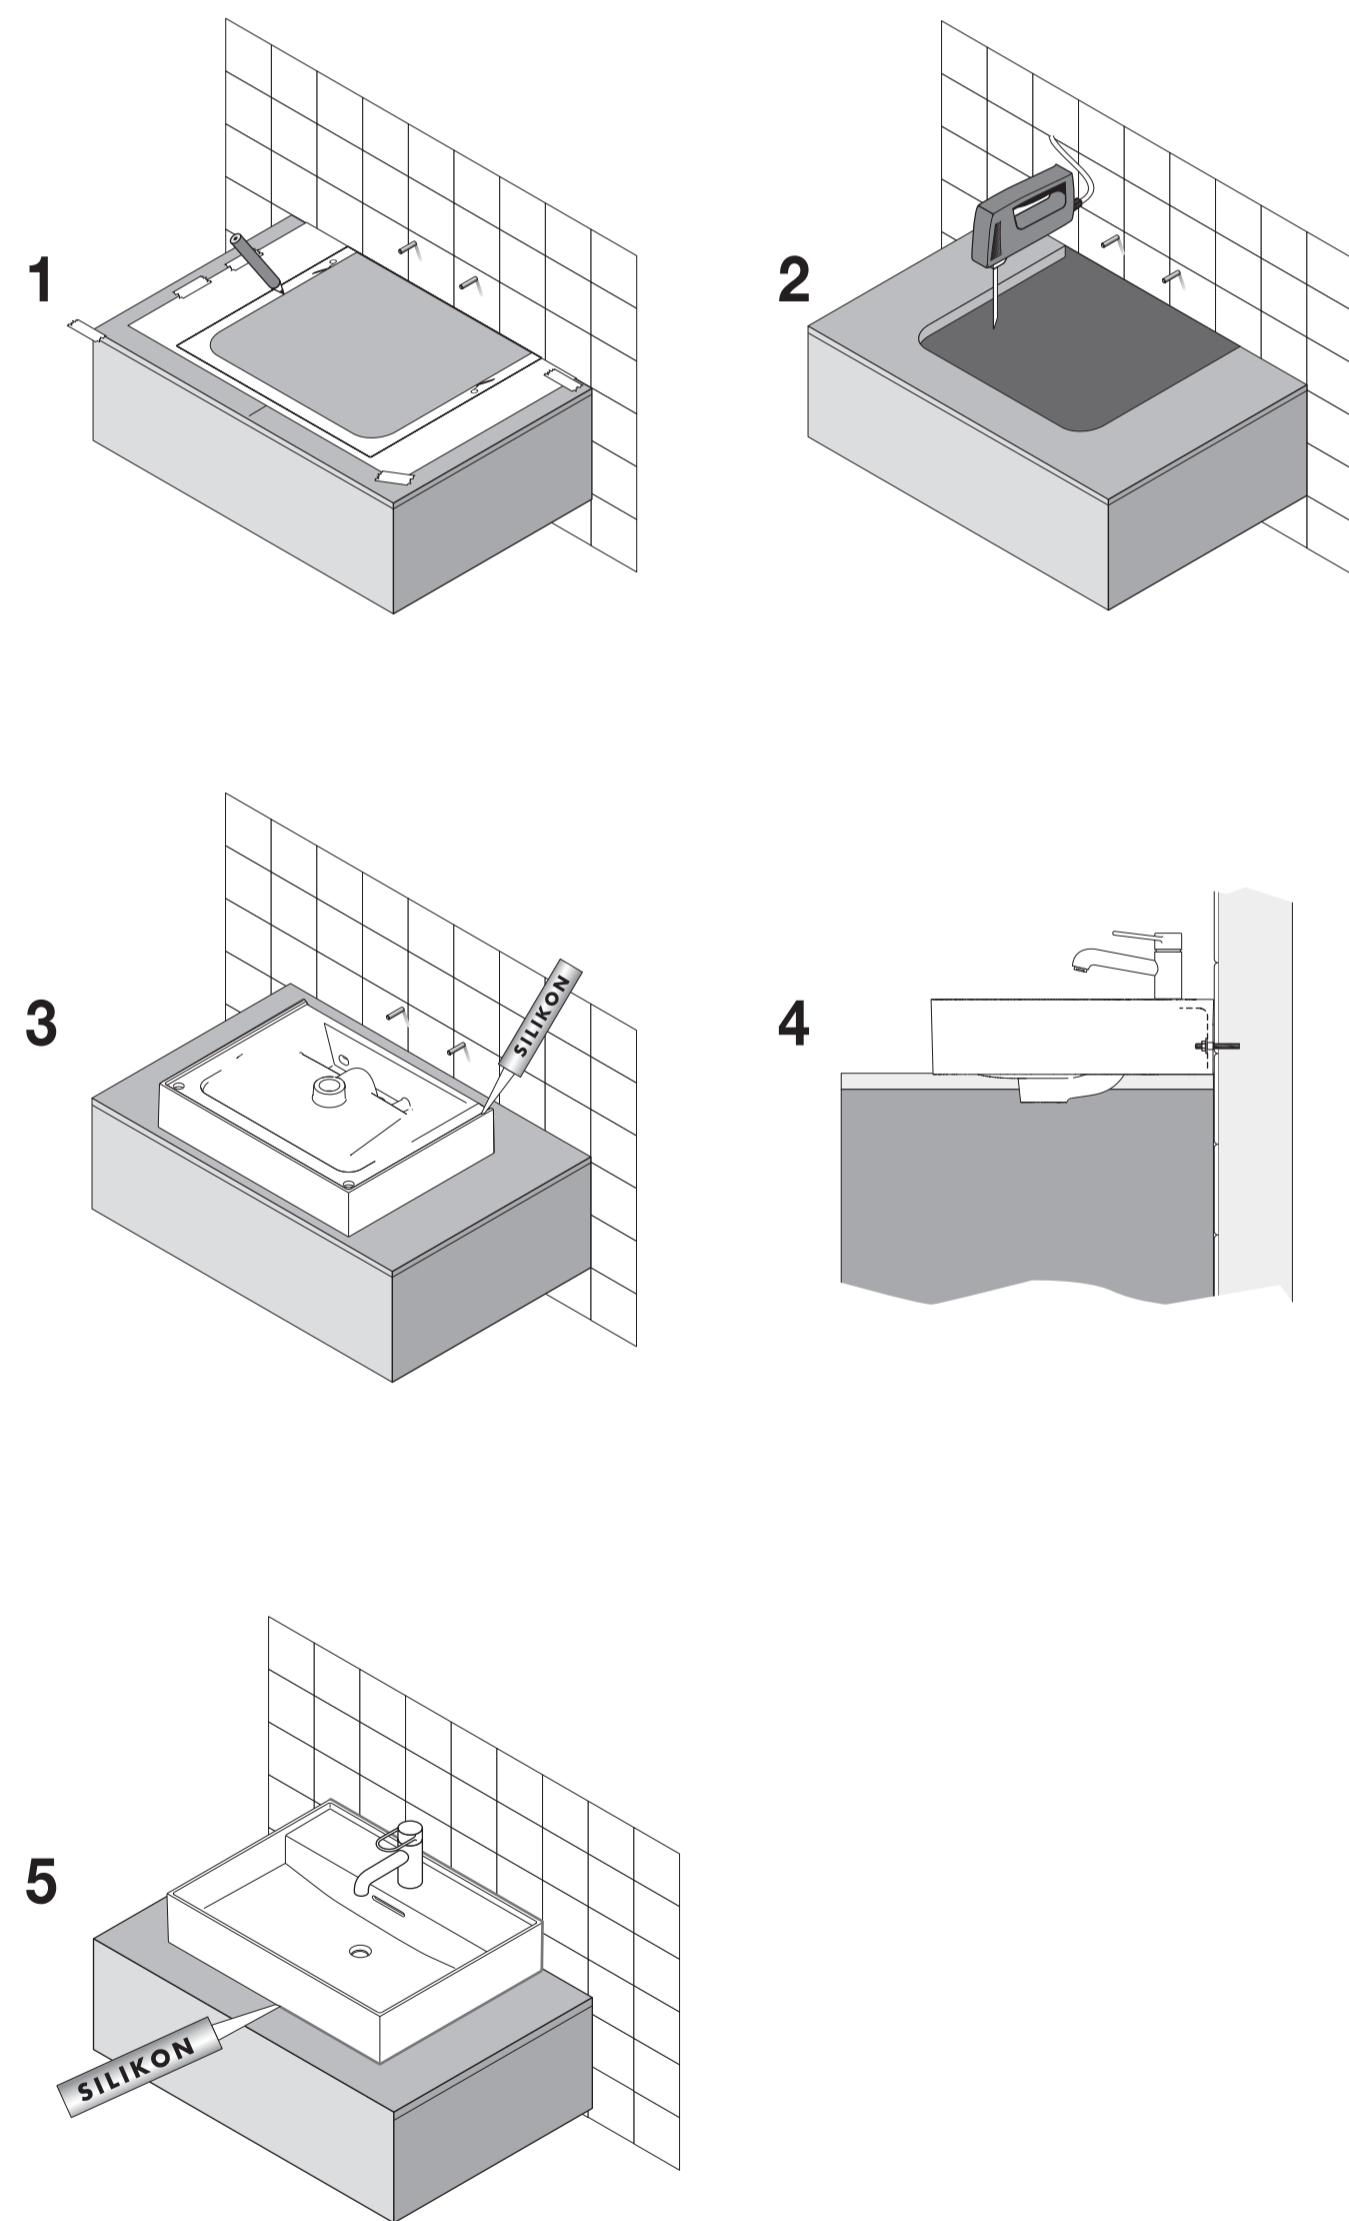

LAUFEN

KARTEL BY LAUFEN

8.1633.2

DE Waschtisch Unterseite geschliffen
FR Paroi inférieure du lavabo polie
IT Lavabo con superficie inferiore levigata
EN Washbasin undersurface ground
ES Lijar parte inferior del lavabo
BG Долна страна на умивалника, шлифована
CS Dřez s broušenou spodní stranou
DA Håndvask med poleret underside
ET Valamu lihvitud põhi
FI Alapuoletta hiottu pesuallas
HR Donja strana umivaonika, ugladena
HU Mosdóasztal alsó oldala csiszolt
LT Šifuota plovimo paviršaus apatinė dalis
LV Mazgājamaš galds ar slīpētu apakšmalu
NL Onderkant wastafel geschuurd
NO Undersiden av servanten er slipt
PL Dolna strona umywalki wygładzona
PT Superfície inferior do lavatório polida
SK Spodná strana umývadla, uhladená
RO Chiuvetă cu partea inferioară șlefuită
RU Нижняя сторона умывальника отшлифована
SV Tvättställets undersida är slipad
ZH 洗面盆下部已打磨

8.9633.2

Schablone
Gabarit
Sagoma
Template
Plantilla
Шаблон
Šablonas
Skabelon
Šabloon
Sapluuna
Predložak
Sablon
Šablona
Šablons
Sjabloon
Mal
Szablon
Gabarito
Šablóna
Şablon
Лекало
Mall
模型

04/08/17 8.9633.2.000.000.1 LCH

LAUFEN

Laufen Bathrooms AG
Wahlenstrasse 46
CH-4242 Laufen, Switzerland
www.laufen.com