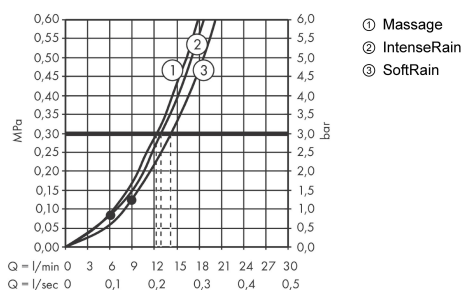

Croma Select E

Душевой набор Multi со штангой 90 см

Поверхности : белый / хром Артикулный номер: 26590400

Описание

Характеристики

- состоит из: ручной душ, душевая штанга, шланг для душа, ползунок
- размер душевого диска: 110 мм
- тип струи: SoftRain, IntenseRain, массажная
- удобное переключение типов струи с помощью кнопки Select
- со стороны душа упорный подшипник, предотвращающий перекручивание душевого шланга
- угол наклона может изменяться до 45°
- максимальный расход воды при 3 бар: 16 л/мин
- хромированные настенные крепления из пластика

Технология

Продукт

Чертеж

График расхода воды

Расход измерен практически с помощью соответствующей арматуры (термостат/смеситель/скрытый клапан).

Croma Select E

Душевой набор Multi со штангой 90 см

Поверхности : белый / хром Артикульный номер: 26590400