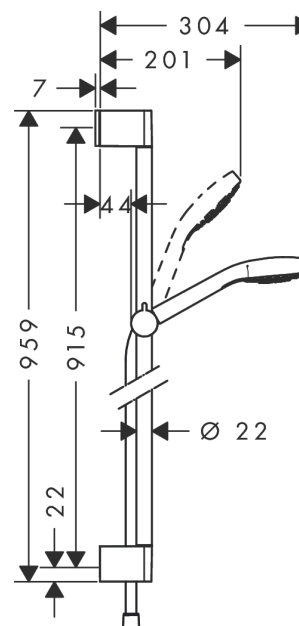

Croma Select E

Душевой набор Multi со штангой 90 см

Поверхности : белый / хром Артикулный номер: 26590400

Описание

Характеристики

- состоит из: ручной душ, душевая штанга, шланг для душа, ползунок
- размер душевого диска: 110 мм
- тип струи: SoftRain, IntenseRain, массажная
- удобное переключение типов струи с помощью кнопки Select
- со стороны душа упорный подшипник, предотвращающий перекручивание душевого шланга
- угол наклона может изменяться до 45°
- максимальный расход воды при 3 бар: 16 л/мин
- хромированные настенные крепления из пластика

Технология

Продукт

Чертеж

График расхода воды

Расход измерен практически с помощью соответствующей арматуры (термостат/смеситель/скрытый клапан).

Croma Select E

Душевой набор Multi со штангой 90 см

Поверхности : белый / хром Артикульный номер: 26590400