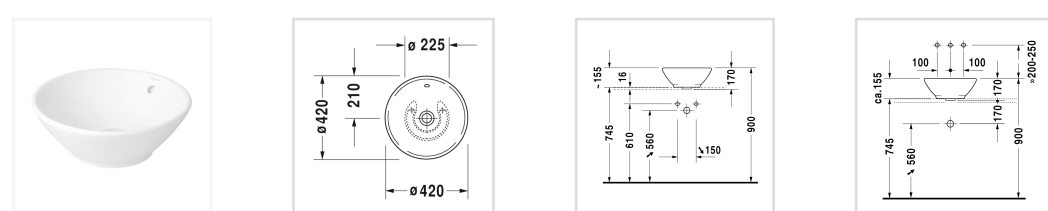

Раковина, 032542

- ↓ Инструкция по уходу
- ↓ Монтажная инструкция
- ↓ Руководство по эксплуатации
- → CAD и данные по планированию

Номер артикула 032542

с переливом, без площадки под смеситель, вкл. заглушку для перелива, хром, включая крепление, Ø 420 мм

Design by Duravit

Размеры

Ø 420 мм

Варианты

☒ без отверстия под смеситель 0325420000

Также доступно с WonderGliss
Керамика, покрытая WonderGliss, будет оставаться гладкой, привлекательной и чистой в течение долгого времени

Цвета

Отправить запрос в магазин →

Запчасти

Нажимной выпуск
#005052
для умывальников с переливом