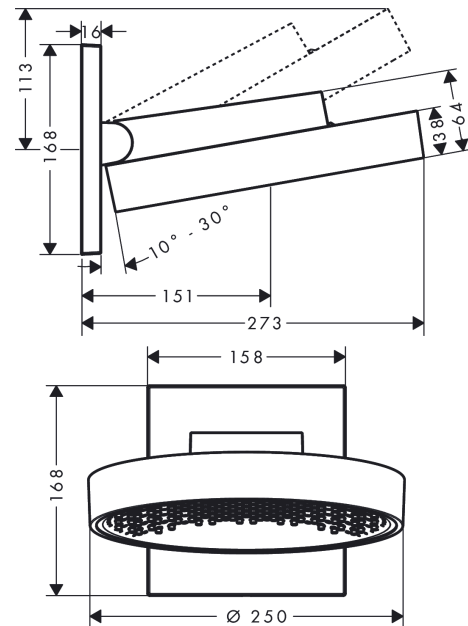

Rainfinity

Верхний душ 250 1jet с настенным креплением

Поверхности : **хром** Артикульный номер: **26226000**

Описание

Характеристики

- состоит из: верхний душ, держатель верхнего душа
- выступ 273 мм
- средний распылительный диск: 151 мм
- размер душевого диска: 250 мм
- держатель для душа со сменным углом наклона на 10-30°
- тип струи: PowderRain
- максимальный расход воды при 3 бар: 19 л/мин
- расход воды PowderRain (при 3 барах): 19 л/мин
- поверхность душевого диска: графит
- материал душевого диска: алюминий
- съемный верхний душ для очистки
- монтаж: стена
- соединительная резьба G ½
- величина соединения: DN15

Технология

Продукт

Чертеж

Rainfinity

Верхний душ 250 1jet с настенным креплением

Поверхности : хром Артикулный номер: 26226000

График расхода воды

Расход измерен практически с помощью соответствующей арматуры (термостат/смеситель/скрытый клапан).