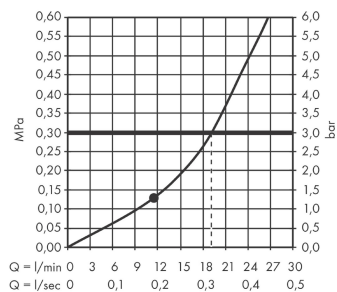

Rainfinity

Верхний душ 250 1jet с настенным креплением

Поверхности : **хром** Артикульный номер: **26226000**

Описание

Характеристики

- состоит из: верхний душ, держатель верхнего душа
- выступ 273 мм
- средний распылительный диск: 151 мм
- размер душевого диска: 250 мм
- держатель для душа со сменным углом наклона на 10-30°
- тип струи: PowderRain
- максимальный расход воды при 3 бар: 19 л/мин
- расход воды PowderRain (при 3 барах): 19 л/мин
- поверхность душевого диска: графит
- материал душевого диска: алюминий
- съемный верхний душ для очистки
- монтаж: стена
- соединительная резьба G ½
- величина соединения: DN15

Технология

Продукт

Чертеж

Rainfinity

Верхний душ 250 1jet с настенным креплением

Поверхности : хром Артикулный номер: 26226000

График расхода воды

Расход измерен практически с помощью соответствующей арматуры (термостат/смеситель/скрытый клапан).