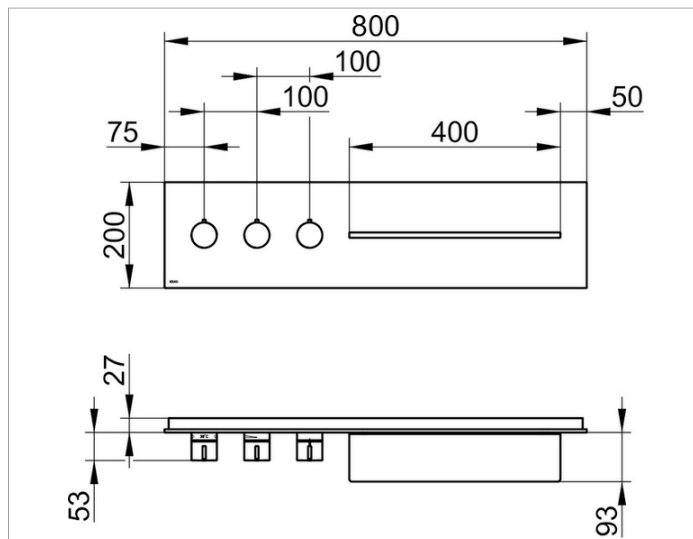

meTime\_spa

56163012801 Панель для ванны и душа с термостатом DN 20

**ИЗДЕЛИЕ****ЧЕРТЕЖ****ОПИСАНИЕ ИЗДЕЛИЯ**

наружный комплект для управления на 3 потребителя состоит из:

- монтажной рамы
- наружной панели из закаленного стекла с рамой и с полочкой из массива алюминия
- ручки термостата с ограничителем температуры 38°
- рукоятки вентиля
- рукоятки переключателя

**поверхность**

кашемир, матовый

**Габариты**

800 x 200 mm

**спецификации**

KEUCO meTime\_spa shower and bath board with thermostat unit DN 20, 56163012801

Finish set for the regulation of 3 users, cashmere, satin, model handles left,

Complete with:

mounting frame (stainless steel),

Panel made of ESG glass,

External dimensions: 31-1/2" x 7-7/8",

one shelf made of aluminium (19-11/16" x 3-11/16" x 7/16"),

chrome-plated thermostat handle

with safety cut-off at 100° F,

shut-off handle, total depth 4-11/16"

Essential for installation:

concealed installation unit, Art.-No. 56161 005073