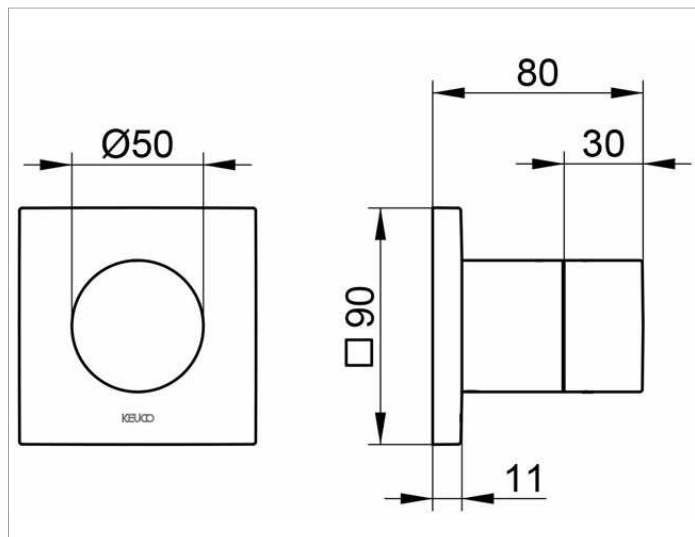

IXMO

59556010002 Встраиваемый переключатель на 2 потребителя DN 15

ИЗДЕЛИЕ

ЧЕРТЕЖ

ОПИСАНИЕ ИЗДЕЛИЯ

Наружный комплект состоит из: ручки, гильзы, розетки (квадратной) и вентиля-переключателя, подходит к внутренней функциональной части арт. 59556 000070

поверхность

хром

спецификации

KEUCO IXMO 2-way diverter valve DN 15, 59556010001
chrome-plated 2-way diverter valve,
IXMO Pure lever with square rosette,
freely positionable,
installation depth 80 - 110 mm,
with adjustment facilities whilst assembling,
for handle and rosette,
rosette 90 x 90 mm, 10 mm thick,
total depth 80 mm,
set complete with:
handle, sleeve, rosette (round) and diverter valve,
suitable for rough part no. 59556000070