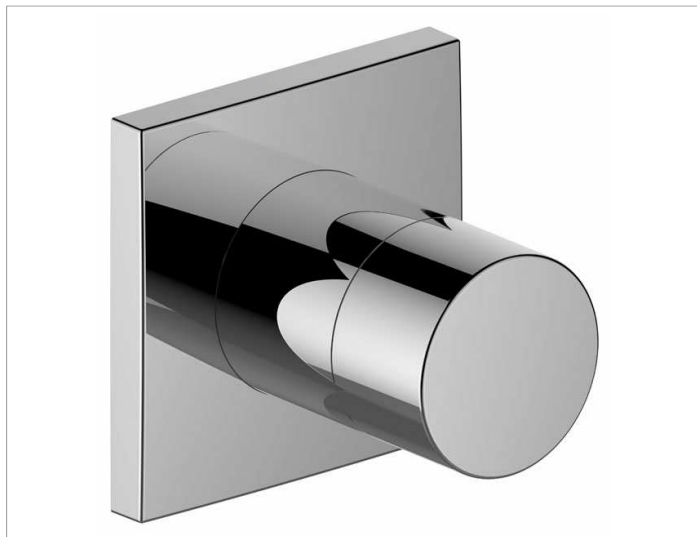

IXMO

59556010002 Встраиваемый переключатель на 2 потребителя DN 15

ИЗДЕЛИЕ

ЧЕРТЕЖ

ОПИСАНИЕ ИЗДЕЛИЯ

Наружный комплект состоит из: ручки, гильзы, розетки (квадратной) и вентиля-переключателя, подходит к внутренней функциональной части арт. 59556 000070

поверхность

хром

спецификации

KEUCO IXMO 2-way diverter valve DN 15, 59556010001
chrome-plated 2-way diverter valve,
IXMO Pure lever with square rosette,
freely positionable,
installation depth 80 - 110 mm,
with adjustment facilities whilst assembling,
for handle and rosette,
rosette 90 x 90 mm, 10 mm thick,
total depth 80 mm,
set complete with:
handle, sleeve, rosette (round) and diverter valve,
suitable for rough part no. 59556000070