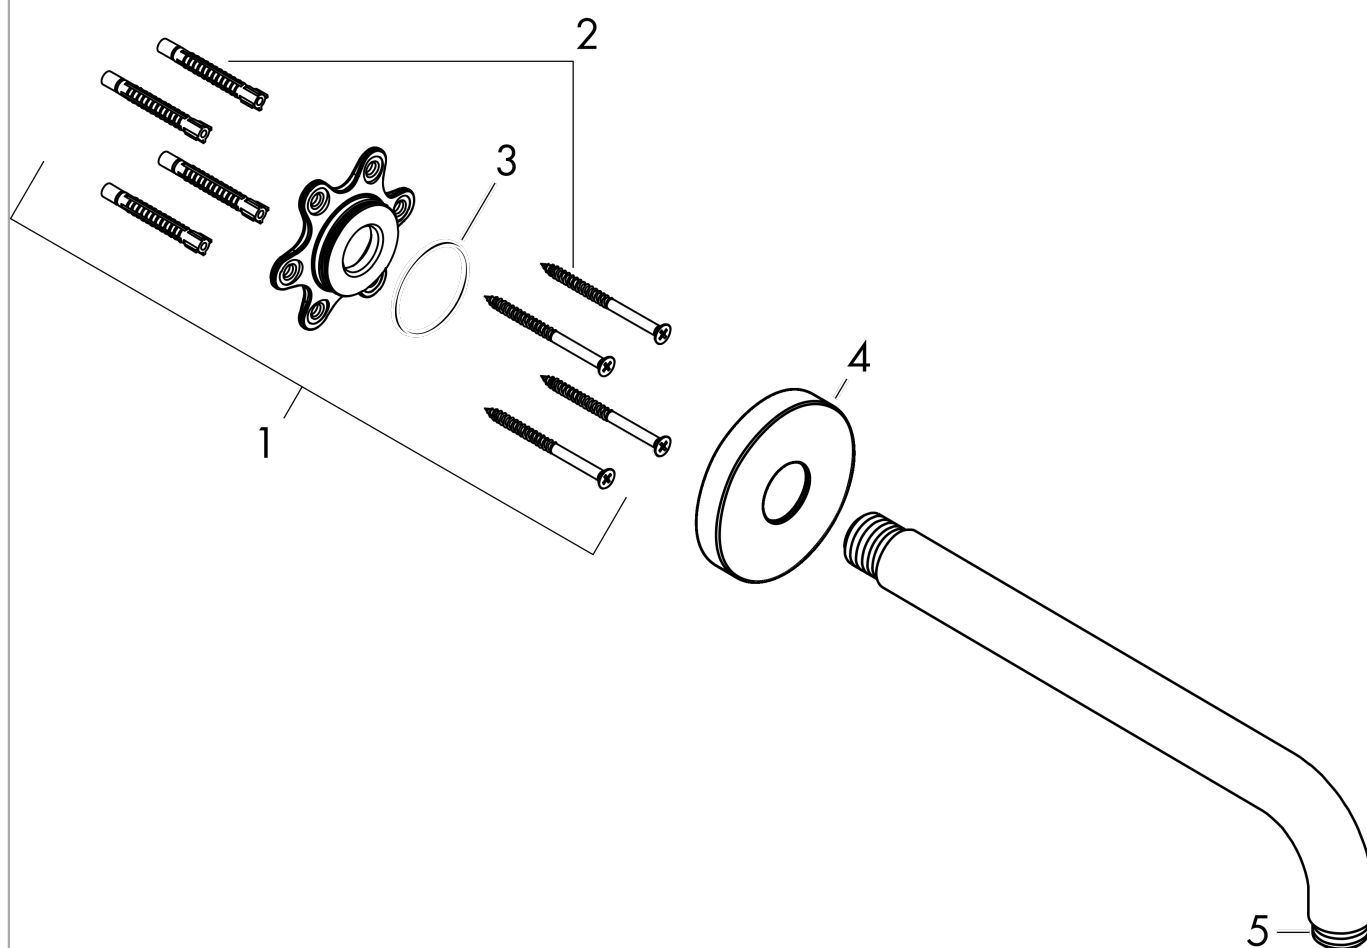

**Держатель верхнего душа 38,9 см**Поверхность: **Матовый черный** Артикульный номер: **27413670****Описание****Характеристики**

- длина: 389 мм
- тип монтажа: наружный монтаж
- материал: латунь
- версия: угол 90°
- тип соединения: G1/2

**Награды за дизайн****Продукт****Чертеж**

**Держатель верхнего душа 38,9 см**Поверхность: **Матовый черный**    Артикульный номер: **27413670****Покомпонентное изображение**

Год выпуска: &gt;12/20

**Держатель верхнего душа 38,9 см**Поверхность: **Матовый черный** Артикульный номер: **27413670****Перечень запасных частей**

Год выпуска: &gt;12/20

Позиция	Описание	Артикульный номер	PC	PU
1	mounting kit	95208000	-	1
2	mounting set	40916000	-	1
3	O-ring 34x2	98383000	-	1
4	escutcheon Ø 80 mm	98940670	-	1
5	O-ring 16x2	98133000	-	1