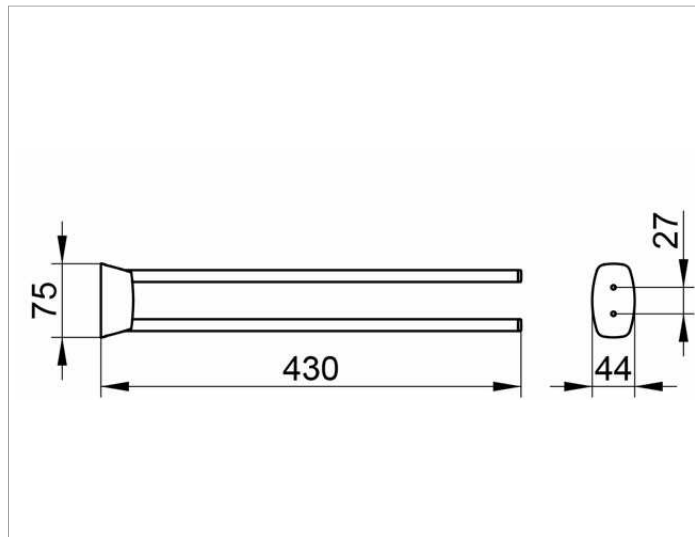

City.2
02718010000 Полотенцедержатель

ИЗДЕЛИЕ

ЧЕРТЕЖ

ОПИСАНИЕ ИЗДЕЛИЯ

поворотный

поверхность

хром

Габариты

430 mm