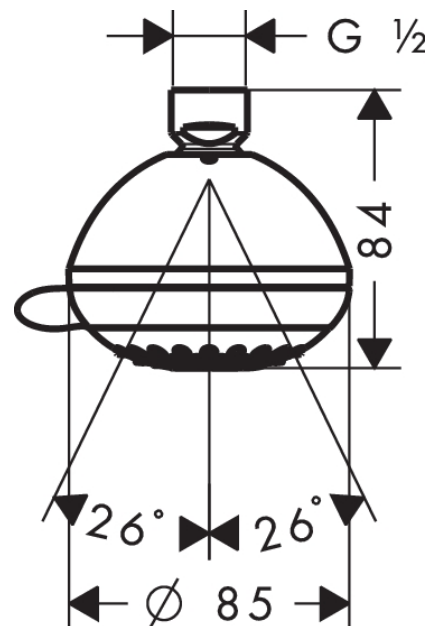

Crometta 85**Верхний душ Vario**

\\041F\\043E\\0432\\0435\\0440\\0445\\043D\\043E\\0441\\0442\\044C:

Хромированный Артикульный номер: **28424000**

**Описание****Характеристики**

- размер головки душа: 85 мм
- тип струи: обычная струя, Vario
- вращающийся переключатель на верхнем душе
- шарнирное соединение: регулируемый угол наклона верхнего душа
- материал душевого диска: пластик
- поверхность душевого диска: серый
- максимальный объем расхода воды при 3 барах: 18 л/мин
- расход воды для обычной струи (при 3 бар): 18 л/мин
- расход воды для струи Vario (при 3 бар): 14 л/мин
- минимальное гидравлическое давление: 0,5 bar
- монтаж: потолок или стена
- соединительная резьба G $\frac{1}{2}$
- подходит для проточных водонагревателей

Технология**Продукт****Чертеж**

Crometta 85

Верхний душ Vario

\\u041F\\u043E\\u0432\\u0440\\u0445\\u043D\\u043E\\u0441\\u0442\\u0442\\u044C:

Хромированный Артикульный номер: **28424000**

График расхода воды