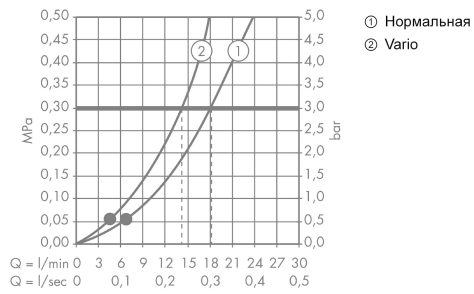

Crometta 85**Верхний душ Vario**

\\041F\\043E\\0432\\0435\\0440\\0445\\043D\\043E\\0441\\0442\\044C:

Хромированный Артикульный номер: **28424000**

**Описание****Характеристики**

- размер головки душа: 85 мм
- тип струи: обычная струя, Vario
- вращающийся переключатель на верхнем душе
- шарнирное соединение: регулируемый угол наклона верхнего душа
- материал душевого диска: пластик
- поверхность душевого диска: серый
- максимальный объем расхода воды при 3 барах: 18 л/мин
- расход воды для обычной струи (при 3 бар): 18 л/мин
- расход воды для струи Vario (при 3 бар): 14 л/мин
- минимальное гидравлическое давление: 0,5 bar
- монтаж: потолок или стена
- соединительная резьба G $\frac{1}{2}$
- подходит для проточных водонагревателей

Технология**Продукт****Чертеж**

Crometta 85

Верхний душ Vario

\\u041F\\u043E\\u0432\\u0440\\u0445\\u043D\\u043E\\u0441\\u0442\\u0442\\u044C:

Хромированный Артикульный номер: **28424000**

График расхода воды