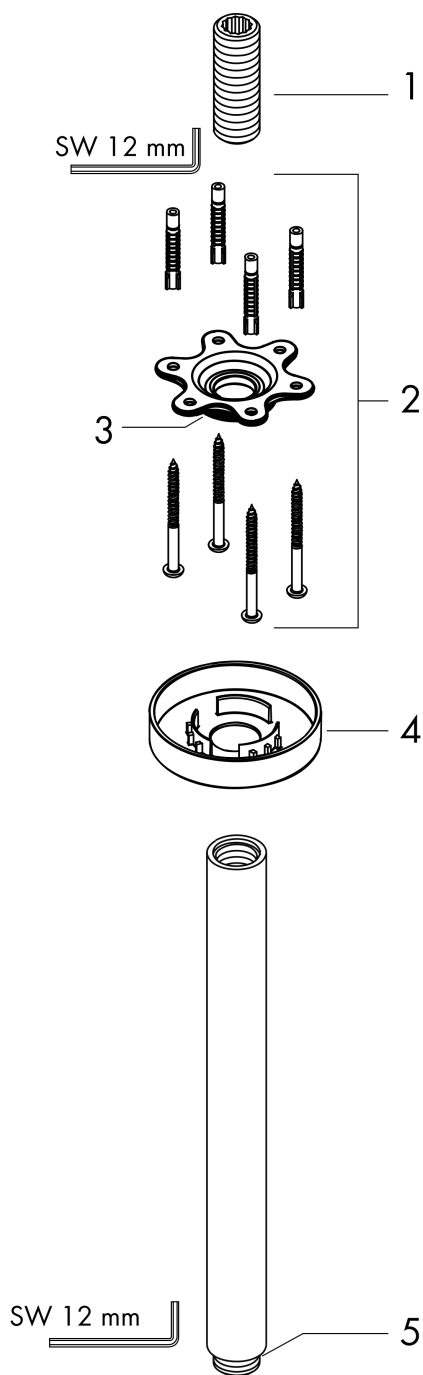

**Потолочное подключение S, 300 мм**Поверхность: **Матовый черный** Артикульный номер: **27389670****Описание****Характеристики**

- длина: 300 мм
- Ø стержня: 27 мм
- тип монтажа: наружный монтаж
- материал: латунь
- тип соединения: G $\frac{1}{2}$

**Награды за дизайн****Продукт****Чертеж**

**Потолочное подключение S, 300 мм**

Поверхность: **Матовый черный** Артикульный номер: **27389670**

**Покомпонентное изображение**

Год выпуска: >12/20

**Потолочное подсоединение S, 300 мм**Поверхность: **Матовый черный** Артикульный номер: **27389670****Перечень запасных частей**

Год выпуска: &gt;12/20

Позиция	Описание	Артикульный номер	PC	PU
1	connecting thread	95188000	-	1
2	mounting kit	95208000	-	1
3	O-ring 34x2	98383000	-	1
4	escutcheon Ø 80 mm	92122670	-	1
5	O-ring 16x2	98133000	-	1