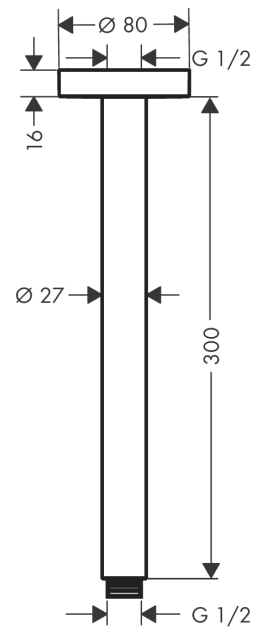

**Потолочное подключение S, 300 мм**Поверхность: **Матовый черный** Артикульный номер: **27389670****Описание****Характеристики**

- длина: 300 мм
- Ø стержня: 27 мм
- тип монтажа: наружный монтаж
- материал: латунь
- тип соединения: G $\frac{1}{2}$

**Награды за дизайн****Продукт****Чертеж**

**Потолочное подключение S, 300 мм**

Поверхность: **Матовый черный** Артикульный номер: **27389670**

**Покомпонентное изображение**

Год выпуска: >12/20

**Потолочное подсоединение S, 300 мм**Поверхность: **Матовый черный** Артикульный номер: **27389670****Перечень запасных частей**

Год выпуска: &gt;12/20

Позиция	Описание	Артикульный номер	PC	PU
1	connecting thread	95188000	-	1
2	mounting kit	95208000	-	1
3	O-ring 34x2	98383000	-	1
4	escutcheon Ø 80 mm	92122670	-	1
5	O-ring 16x2	98133000	-	1