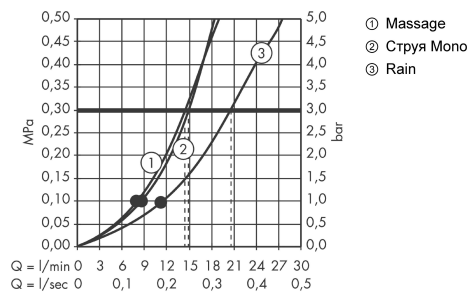

Срома 100

Верхний душ Multi

Поверхности : **хром** Артикульный номер: **27443000**

Описание

Характеристики

- тип струи: Rain, MonoRain, массажная
- размер душевого диска: 100 мм
- шарнирное соединение: регулируемый угол верхнего душа
- расход воды для струи Rain (при 3 бар): 20 л/мин
- расход воды для струи Mono (при 3 бар): 15 л/мин
- расход воды для массажной струи (при 3 бар): 14 л/мин
- вращающийся переключатель на верхнем душе
- серый душевой диск
- материал душевого диска: пластик
- монтаж: потолок или стена
- соединительная резьба G ½

Технология

Продукт

Чертеж

Срома 100

Верхний душ Multi

Поверхности : **хром** Артикульный номер: **27443000**

График расхода воды

Расход измерен практически с помощью соответствующей арматуры (термостат/смеситель/скрытый клапан).