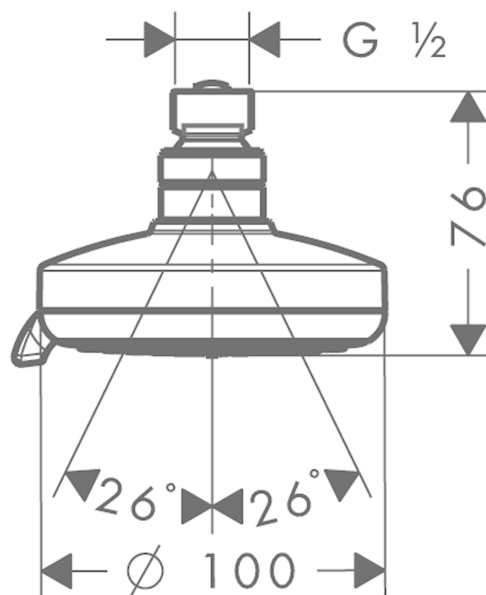

Срома 100

Верхний душ Multi

Поверхности : **хром** Артикульный номер: **27443000**

Описание

Характеристики

- тип струи: Rain, MonoRain, массажная
- размер душевого диска: 100 мм
- шарнирное соединение: регулируемый угол верхнего душа
- расход воды для струи Rain (при 3 бар): 20 л/мин
- расход воды для струи Mono (при 3 бар): 15 л/мин
- расход воды для массажной струи (при 3 бар): 14 л/мин
- вращающийся переключатель на верхнем душе
- серый душевой диск
- материал душевого диска: пластик
- монтаж: потолок или стена
- соединительная резьба G ½

Технология

Продукт

Чертеж

Срома 100

Верхний душ Multi

Поверхности : **хром** Артикульный номер: **27443000**

График расхода воды

Расход измерен практически с помощью соответствующей арматуры (термостат/смеситель/скрытый клапан).