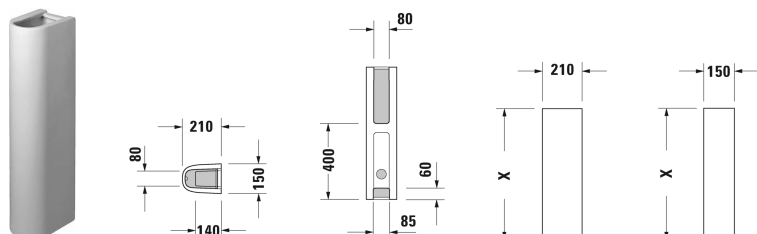

Starck 3 Пьедестал # 0865160000

| < 150 мм > |

Пьедестал	Размеры	Вес	Номер заказа
для # 030065, 030060, 030055, 030410, 030480, 030470, 033213, 030760, 030750			
Цвета			
00 Белый Alpin			
Вариант			
	150 x 210 мм	14,000 кг	0865160000
Сантехническая керамика со специальным покрытием WonderGliss остается чистой и красивой в течение долгого времени. При заказе WonderGliss добавьте "1" на 11-м месте в артикуле модели.			
Соответствующая продукция			
Умывальник с переливом, с плоскостью под смеситель, глазуровка снизу, 600 x 450 мм	600 x 450 мм		030060
Умывальник с переливом, с плоскостью под смеситель, глазуровка снизу, 550 x 430 мм	550 x 430 мм		030055
Умывальник с переливом, с плоскостью под смеситель, глазуровка снизу, 650 x 485 мм	650 x 485 мм		030065
Умывальник медицинский Med без перелива, с плоскостью под смеситель, глазуровка снизу, 600 x 450 мм	600 x 450 мм		030760
Умывальник медицинский Med без перелива, с плоскостью под смеситель, глазуровка снизу, 500 x 360 мм	500 x 360 мм		030750
Двойной умывальник, двойной умывальник для мебели с переливом, с плоскостью под смеситель, глазуровка снизу, 1300 x 485 мм	1300 x 485 мм		033213
Умывальник, умывальник для мебели с плоскостью под смеситель, 1050 x 485 мм	1050 x 485 мм		030410
Умывальник, умывальник для мебели с плоскостью под смеситель, 700 x 490 мм	700 x 490 мм		030470
Умывальник, умывальник для мебели с плоскостью под смеситель, 850 x 485 мм	850 x 485 мм		030480

Все чертежи содержат необходимые размеры с соблюдением стандартных допусков. Они указаны в мм и не являются обязательными. Точные размеры, в частности для монтажа по индивидуальному заказу, можно получить только по готовому изделию.