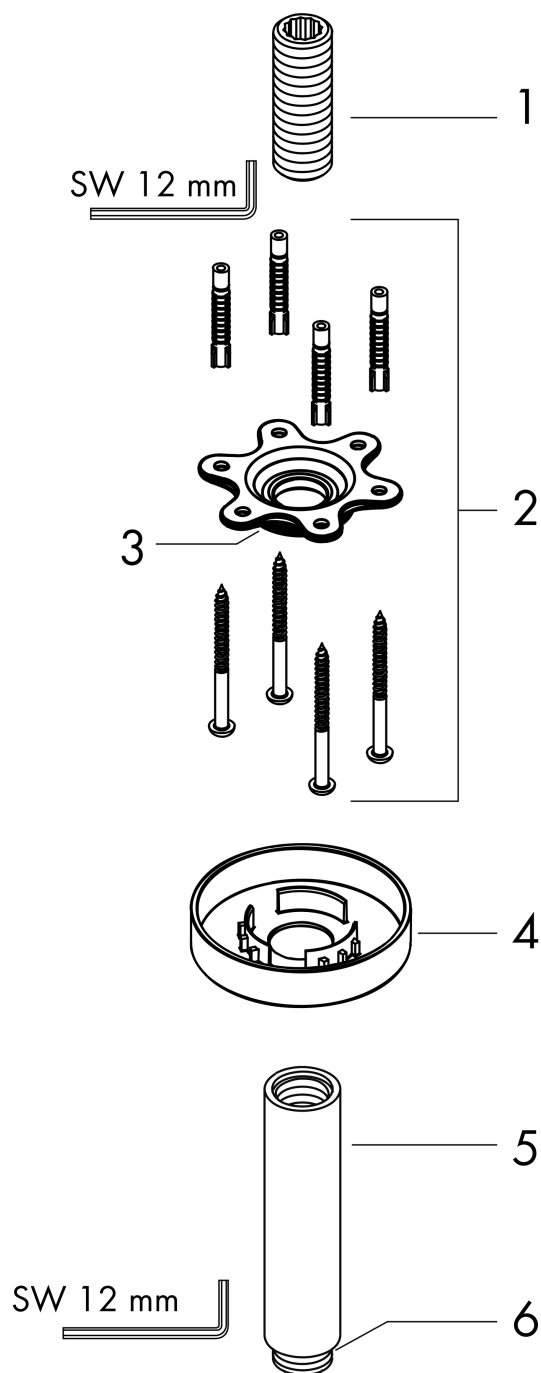

Потолочное подсоединение S, 100 ммПоверхность: **Матовый черный** Артикульный номер: **27393670****T****Описание****Характеристики**

- длина: 100 мм
- Ø стержня: 27 мм
- цель использования: также можно использовать в качестве удлинения
- тип монтажа: наружный монтаж
- материал: латунь
- тип соединения: G $\frac{1}{2}$

Награды за дизайн**Продукт****Чертеж**

Потолочное подключение S, 100 мм

Поверхность: **Матовый черный** Артикульный номер: **27393670**

T

Покомпонентное изображение

Год выпуска: >12/20

Потолочное подсоединение S, 100 мм

Поверхность: **Матовый черный** Артикульный номер: **27393670**

T

Перечень запасных частей

Год выпуска: >12/20

Позиция	Описание	Артикульный номер	PC	PU
1	connecting thread	95188000	-	1
2	mounting kit	95208000	-	1
3	O-ring 34x2	98383000	-	1
4	escutcheon Ø 80 mm	92122670	-	1
5	shower arm	27479XXX	-	-
6	O-ring 16x2	98133000	-	1