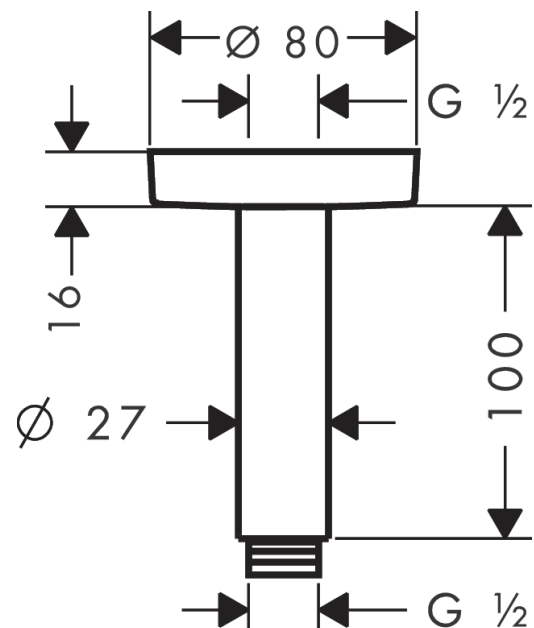

Потолочное подсоединение S, 100 ммПоверхность: **Матовый черный** Артикульный номер: **27393670****T****Описание****Характеристики**

- длина: 100 мм
- Ø стержня: 27 мм
- цель использования: также можно использовать в качестве удлинения
- тип монтажа: наружный монтаж
- материал: латунь
- тип соединения: G $\frac{1}{2}$

Награды за дизайн**Продукт****Чертеж**

Потолочное подключение S, 100 мм

Поверхность: **Матовый черный** Артикульный номер: **27393670**

T

Покомпонентное изображение

Год выпуска: >12/20

Потолочное подсоединение S, 100 мм

Поверхность: **Матовый черный** Артикульный номер: **27393670**

T

Перечень запасных частей

Год выпуска: >12/20

Позиция	Описание	Артикульный номер	PC	PU
1	connecting thread	95188000	-	1
2	mounting kit	95208000	-	1
3	O-ring 34x2	98383000	-	1
4	escutcheon Ø 80 mm	92122670	-	1
5	shower arm	27479XXX	-	-
6	O-ring 16x2	98133000	-	1