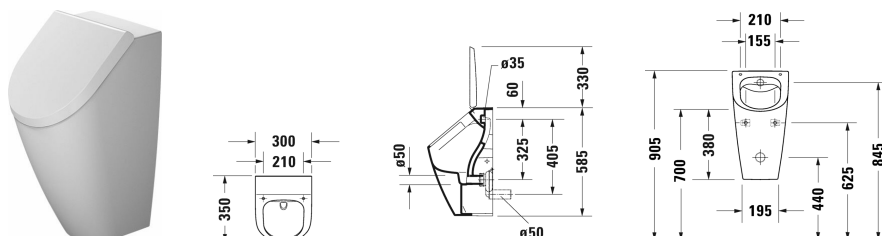

ME by Starck Писсуар Duravit Rimless® 0,5 л # 281230..00 / 281230..07

| < 300 мм > |

Писсуар Duravit Rimless® 0,5 л	Размеры	Вес	Номер заказа
без смывного края, подача воды сзади, с вытяжкой, включая крепление, модель для крышки, сток горизонтальный, 0,5 л на смыв			
Цвета			
00 Белый Alpin 20 HygieneGlaze (антибактериальная керамическая глазурь с практически неограниченной эффективностью) 26 White/White Satin Matt 90 White HygieneGlaze/White Satin Matt			
Вариант			
цвет внутри - белый, снаружи - белый, модель без "мушки"	300 x 350 мм	18,000 кг	281230..00
цвет внутри - белый, снаружи - белый, модель с "мушкой"	300 x 350 мм	18,000 кг	281230..07
Справка			
Требуется сифон 0051130000			
Сантехническая керамика со специальным покрытием WonderGliss остается чистой и красивой в течение долгого времени. При заказе WonderGliss добавьте "1" на 11-м месте в артикуле модели.			
Принадлежности			
Сетка для писсуара		0,200 кг	005042
Гарнитура для подачи воды для писсуаров с подачей воды сзади	1/2" мм	0,100 кг	695800
Сифон с вытяжкой сток горизонтальный (скрытый)	ø 50 мм	0,200 кг	005113
Соответствующая продукция			
Крышка для писсуара петли хромированные, с автоматическим закрыванием,			002409

Все чертежи содержат необходимые размеры с соблюдением стандартных допусков. Они указаны в мм и не являются обязательными. Точные размеры, в частности для монтажа по индивидуальному заказу, можно получить только по готовому изделию.