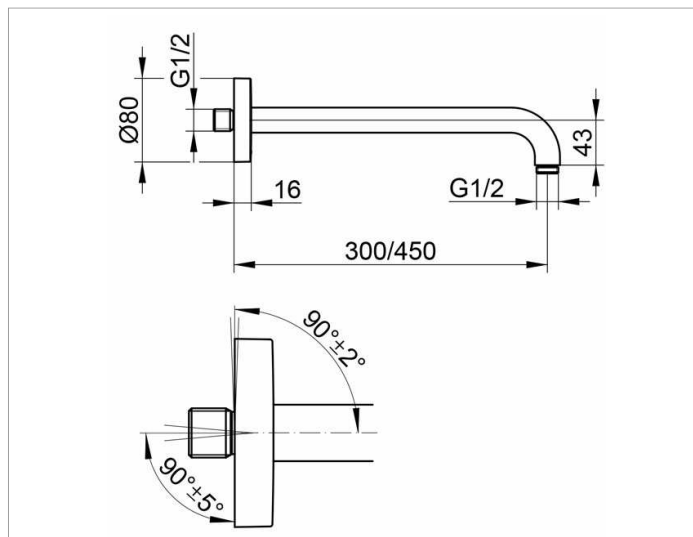

Elegance

51688010400 Душевой кронштейн DN 15

ИЗДЕЛИЕ

ЧЕРТЕЖ

ОПИСАНИЕ ИЗДЕЛИЯ

из стены G 1/2, с круглым отражателем
возможность выравнивания к стене ($90^\circ \pm 2^\circ$) и к
подключению в стене ($90^\circ \pm 5^\circ$)

поверхность

хром

Габариты

450 mm

спецификации

KEUCO ELEGANCE Shower holder for wall, 51688010400
chrome plated shower holder for wall,
G 1/2 inch, with round wall element, diameter 60 mm,
Projection: 450 mm
Total projection: 462mm