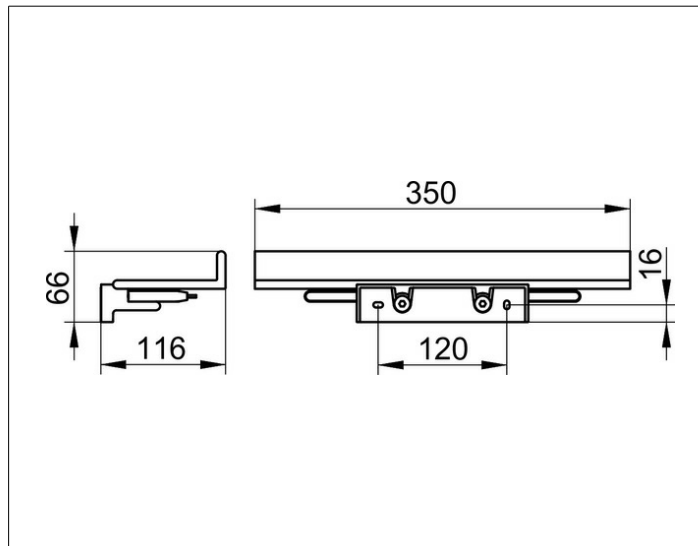

Collection Reva

12859370000 Полочка для душа

ИЗДЕЛИЕ

ЧЕРТЕЖ

ОПИСАНИЕ ИЗДЕЛИЯ

со встроенным стеклоочистителем,  
съемная, со скрытым креплением,  
и интегрированными крючками

ПОВЕРХНОСТЬ

черный