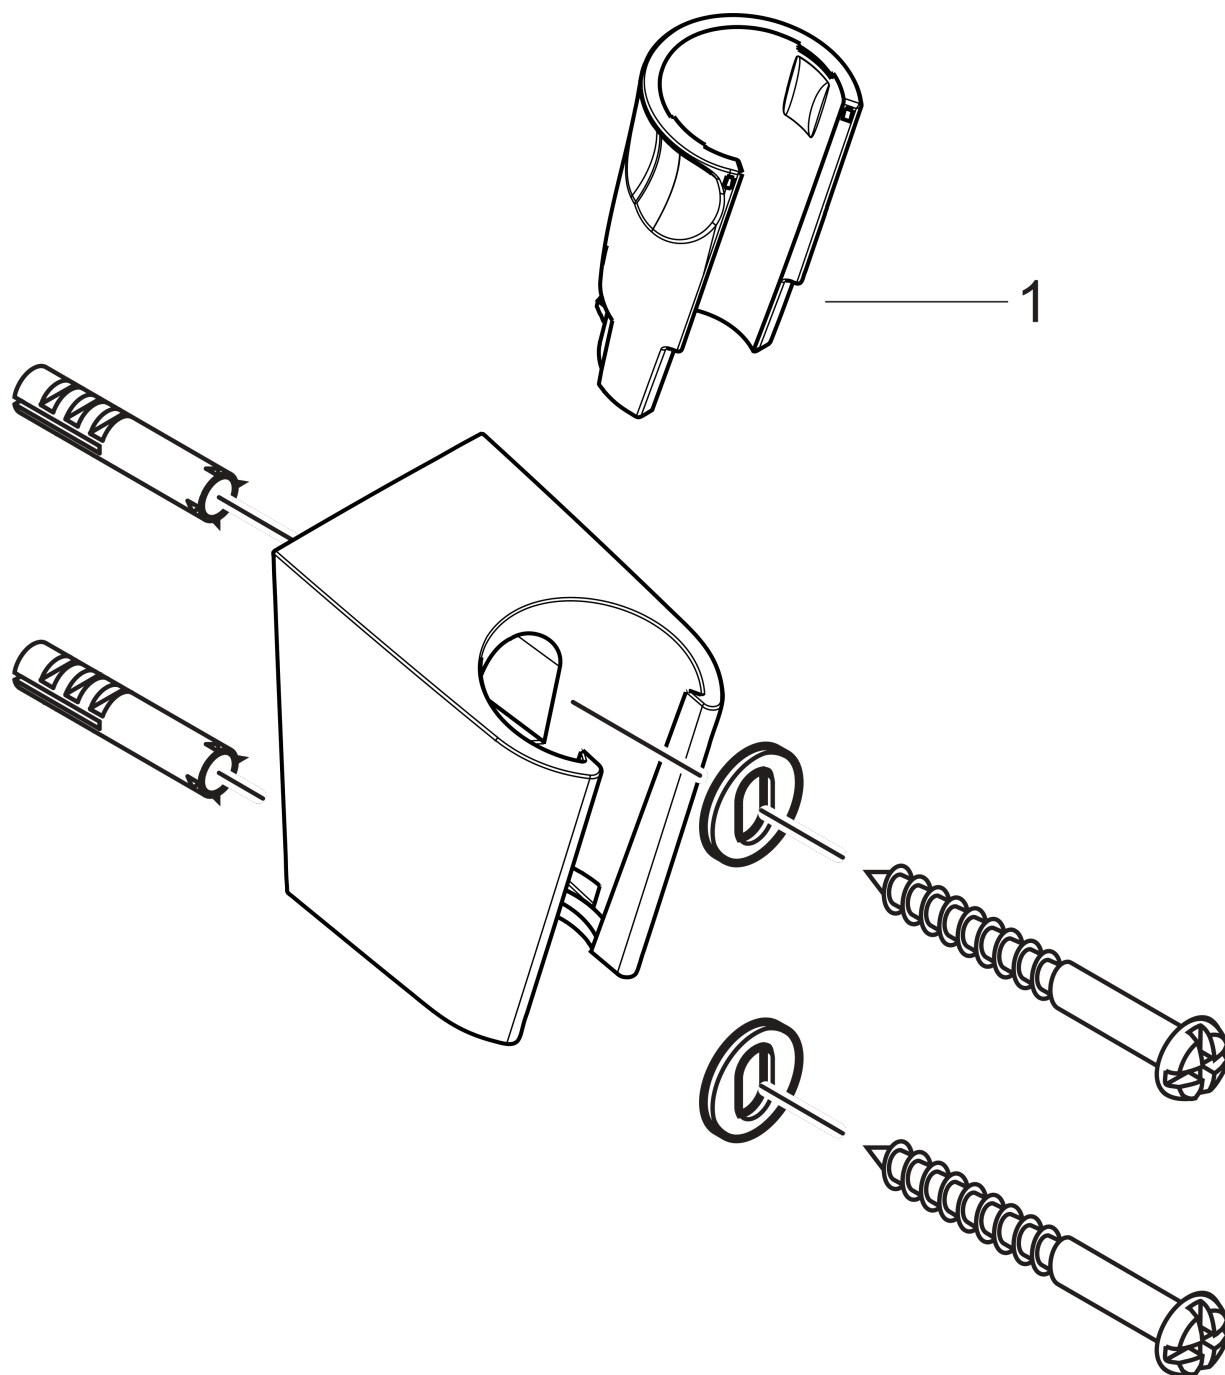

Держатель ручного душа Porter S

Поверхность: под сталь Артикульный номер: 28331800

**Описание****Характеристики**

- фиксированное положение держателя
- для следует использовать со шлангом с конической гайкой
- материал: пластик

Награды за дизайн**Продукт****Чертеж**

Держатель ручного душа Porter S

Поверхность: под сталь Артикульный номер: 28331800

Покомпонентное изображение

Год выпуска: >11/16

Держатель ручного душа Porter SПоверхность: **под сталь** Артикульный номер: **28331800****Перечень запасных частей**