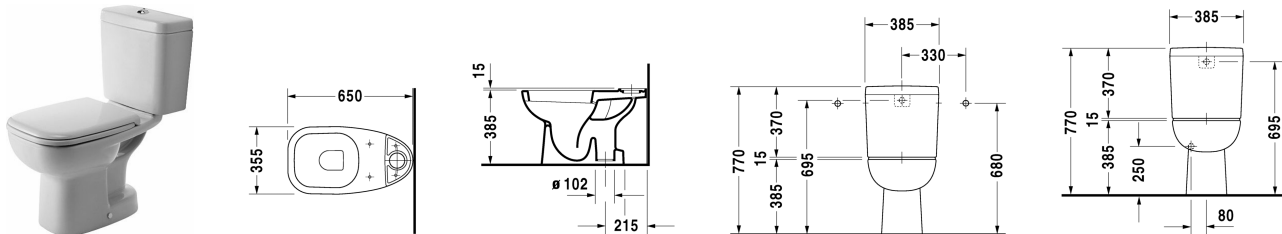

**D-Code Унитаз комбинированный # 211101..002 / 211101..002**

| < 355 мм > |

Унитаз комбинированный	Размеры	Вес	Номер заказа
с вертикальным смывом, (не вкл. бачок), включая крепление, сток внутренний вертикальный			
<b>Цвета</b>			
00 Белый Alpin 20 HygieneGlaze (антибактериальная керамическая глазурь с практически неограниченной эффективностью)			
<b>Вариант</b>			
♣ 6,0 л	355 x 650 мм	22,000 кг	211101..002
♣ 6,0 л	355 x 650 мм	22,000 кг	211101..002
<b>Соответствующая продукция</b>			
Сиденье для унитаза петли: пластик, с автоматическим закрыванием,			006739
Сиденье для унитаза петли: нерж. сталь, без автоматического опускания,			006731
Бачок с механизмом двойного смыва, хром, 6/3 л, для подключения справа или слева, 385 x 170 мм	385 x 170 мм		092700
Бачок с механизмом двойного смыва, хром, 6/3 л, для подключения снизу слева, 385 x 170 мм	385 x 170 мм		092710

*All drawings contain the necessary measurements which are subject to standard tolerances. They are stated in mm and are non-binding. Exact measurements, in particular for customised installation scenarios, can only be taken from the finished piece.*