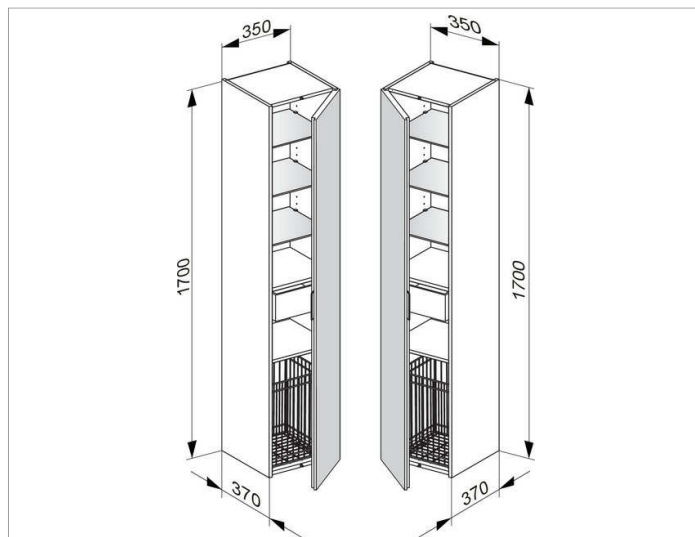

Edition 11

31331WW0002 Высокий шкаф-пенал

ИЗДЕЛИЕ

ЧЕРТЕЖ

ОПИСАНИЕ ИЗДЕЛИЯ

с 1 дверцей, с амортизатором

оборудование

- 4 стеклянные полочки

поверхность

33

Габариты

350 x 1700 x 370 mm